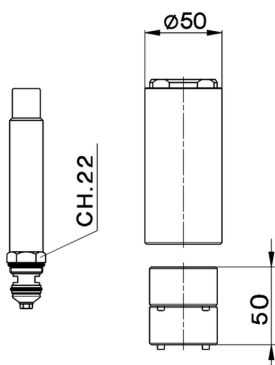

Alargador +50 mm COMPLEMENTOS_ZA008081

MODELO **ZA008081**

Alargador 50 mm, para monomando bañera empotrado art.210, serie AT,EO,EU,FU,ZE,AY,MA,MG

ACABADOS DISPONIBLES

-  **21** 21 Cromo
-  **24** 24 Oro
-  **26** 26 Cobre Viejo
-  **27** 27 Bronce Viejo
-  **2A** 2A Niquel Satinado Cepillado