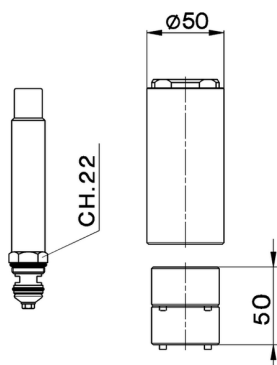

Alargador +50 mm COMPLEMENTOS_ZA008081

MODELO **ZA008081**

Alargador 50 mm, para monomando bañera empotrado art.210, serie AT,EO,EU,FU,ZE,AY,MA,MG

ACABADOS DISPONIBLES

-  **21** 21 Cromo
-  **24** 24 Oro
-  **26** 26 Cobre Viejo
-  **27** 27 Bronce Viejo
-  **2A** 2A Niquel Satinado Cepillado