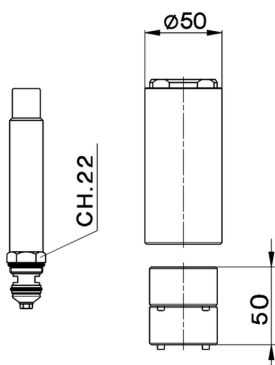

## Alargador +50 mm COMPLEMENTOS\_ZA008081

MODELO **ZA008081**

Alargador 50 mm, para monomando bañera empotrado art.210, serie AT,EO,EU,FU,ZE,AY,MA,MG

ACABADOS DISPONIBLES

-  **21** 21 Cromo
-  **24** 24 Oro
-  **26** 26 Cobre Viejo
-  **27** 27 Bronce Viejo
-  **2A** 2A Niquel Satinado Cepillado