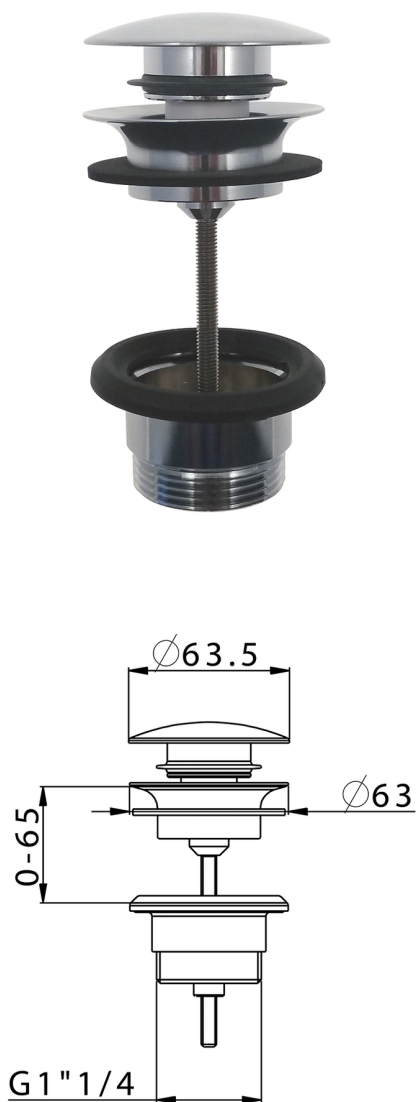

Válvula desagüe click-clack 1" 1/4 para lavabo **COMPLEMENTOS_ZA001780**

MODELO **ZA001780**

Válvula desagüe click-clack 1" 1/4 para lavabo, para sistema de desagüe con rebosadero

ACABADOS DISPONIBLES

-  **21** 21 Cromo
-  **2P** 2P Oro Rosa
-  **2Q** 2Q Black Titanium
-  **40** 40 Negro Mate
-  **4Q** 4Q Blanco Mate