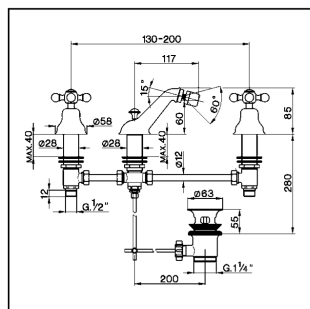

Bidé 3 agujeros ARCANA CERAMIC_AC001220

cisal

AC 00122

- Batteria bidet
- Bidet mixer
- Bidetbatterie - 3 Loch -
- Mélangeur bidet

bar	PORTATA BOCCA DI EROGAZIONE * SPOUT FLOW RATE DURCHFLOSS WANNENEINLAUF DEBIT BEC DEVERSEUR l/min.
0,5	6
1	8,5
2	12
3	15
4	17
5	19