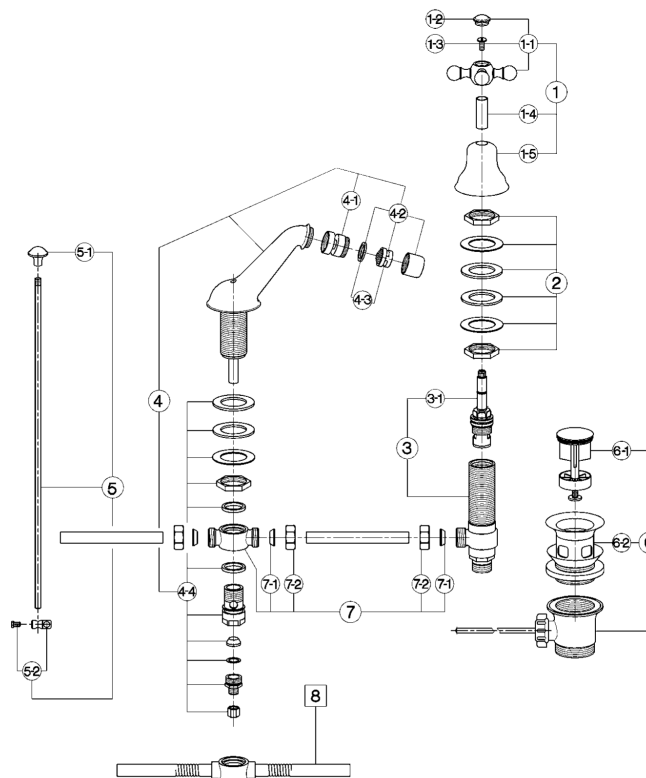

- Batteria bidet
- Bidet mixer
- Bidetbatterie - 3 Loch -
- Mélangeur bidet

bar	PORTATA BOCCA DI EROGAZIONE * SPOUT FLOW RATE DURCHFLOSS WANNENEINLAUF DEBIT BEC DEVERSEUR l/min.
0,5	6
1	8,5
2	12
3	15
4	17
5	19

* con resistenza silenziosa della classe di portata A (15 l/min. a 3 bar)
with hydraulic resistance of flow rate class A (15 l/min. at 3 bar)
mit geräuscharmen Widerstand der Durchflussklasse A (15 l/min. bei 3 bar)
avec aérateur classe A (15 l/min. à 3 bar)