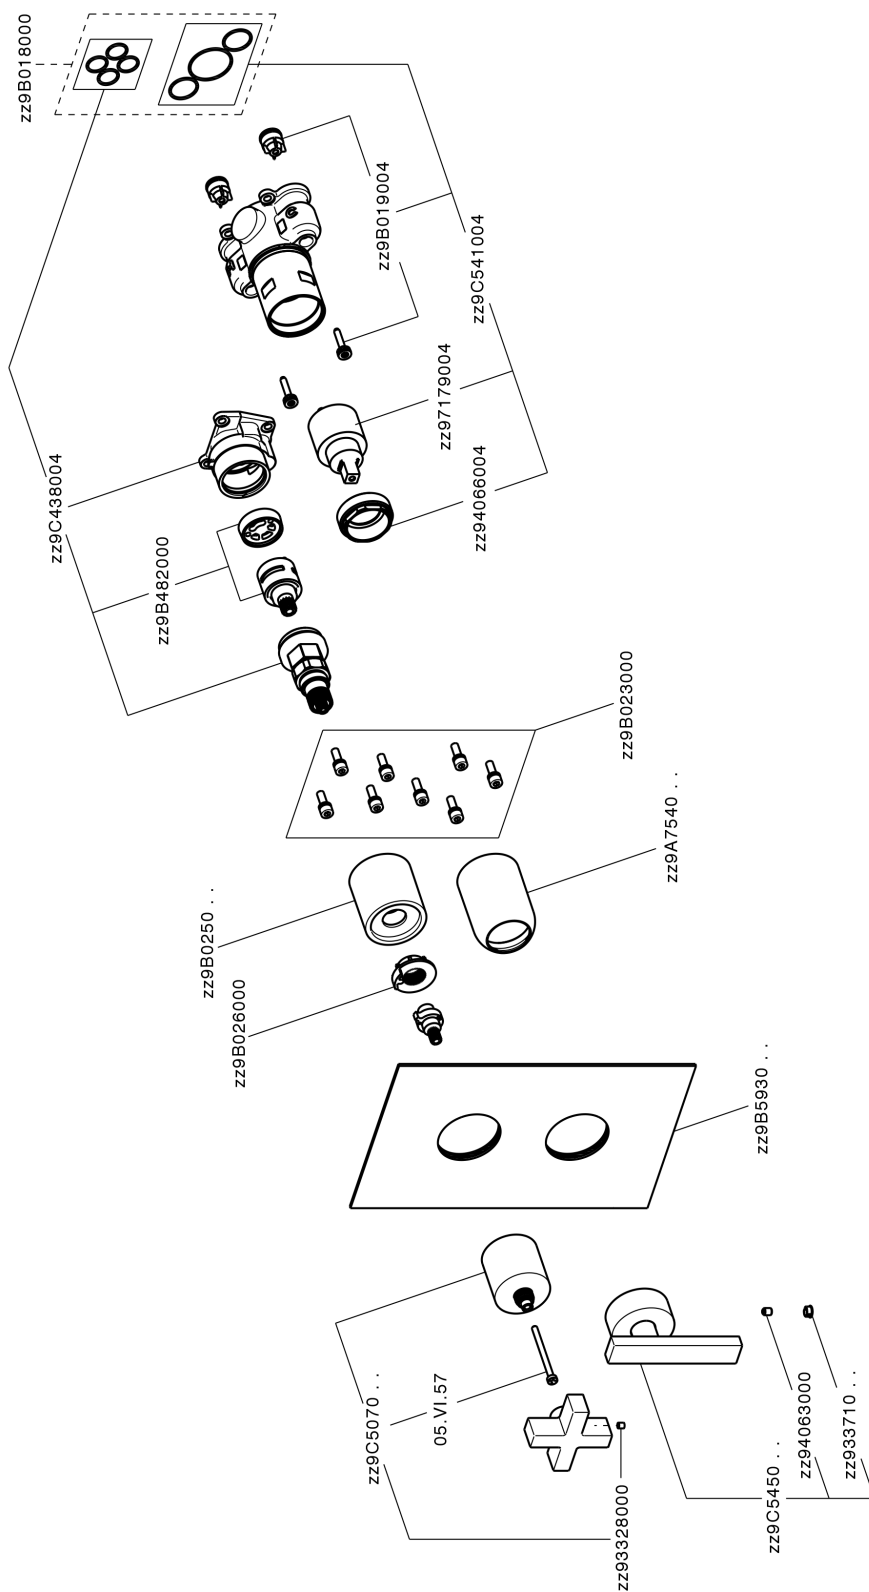

Conjunto Monomando para One-Box BARCELONA_BA0BM030

MODELO **BA0BM030**

Conjunto Monomando para One-Box, con desviador 2-3 salidas, profundidad mínima de instalación 67 mm, sin parte empotrada, para art. ZA00B030-ZA00B031

ACABADOS DISPONIBLES

21 21 Cromo

2A 2A Niquel Satinado Cepillado

40 40 Negro Mate

CARACTERÍSTICAS

Recambio Cartucho **ZZ97179000**

Cartucho Monomando 35 mm

Instalación **Empotrado**

Empotrado 2 **ZA00B031**

ZA00B030

Conjunto Monomando para One-Box BARCELONA_BA0BM030

BA0BM030

<https://es.cisal.it/conjunto-monomando-para-one-box-barcelona-ba0bm030>

One-Box Universal para empotrado ONE BOX_ZA00B031

MODELO **ZA00B031**

One-Box Universal para empotrado, para termostático o monomando 1,2 o 3 salidas, sin parte externa, con silenciadores, con junta para sellado

ACABADOS DISPONIBLES

04 04 Sin acabado

CARACTERÍSTICAS