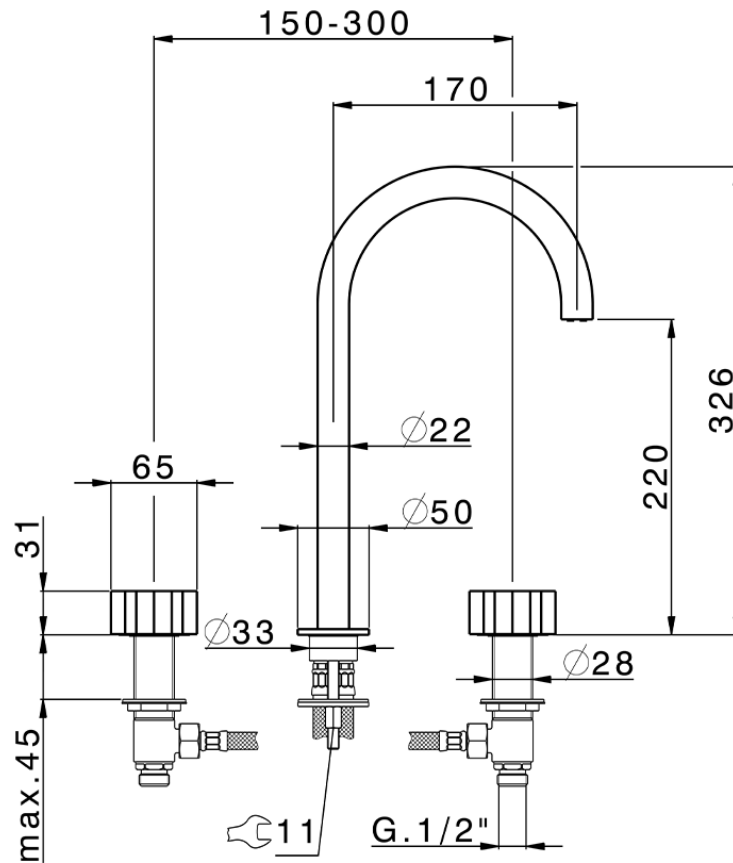

Lavabo 3 agujeros MARBLE X32_X5001040

X5001040

<https://es.cisal.it/lavabo-3-agujeros-marble-x32-x5001040>

2026-06-14