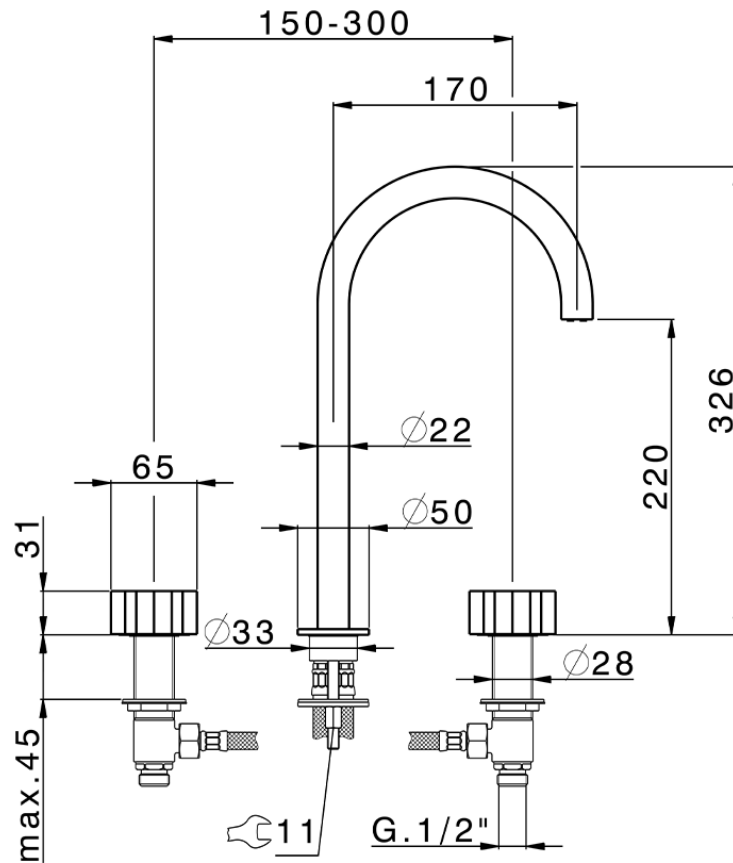

Lavabo 3 agujeros MARBLE X32_X5001040

X5001040

<https://es.cisal.it/lavabo-3-agujeros-marble-x32-x5001040>

2026-04-29