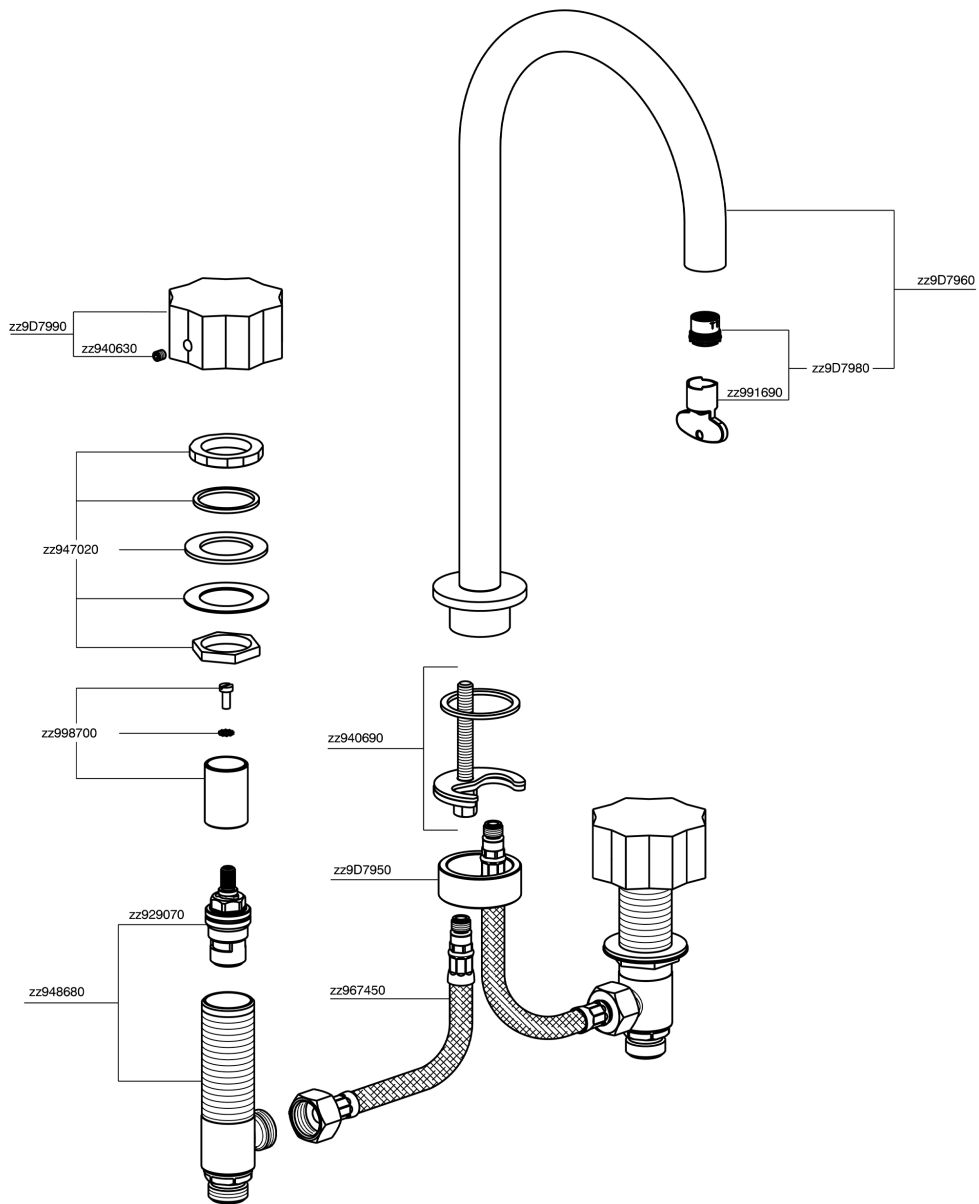

Lavabo 3 agujeros MARBLE X32_X5001040

X5001040

<https://es.cisal.it/lavabo-3-agujeros-marble-x32-x5001040>

2026-04-30