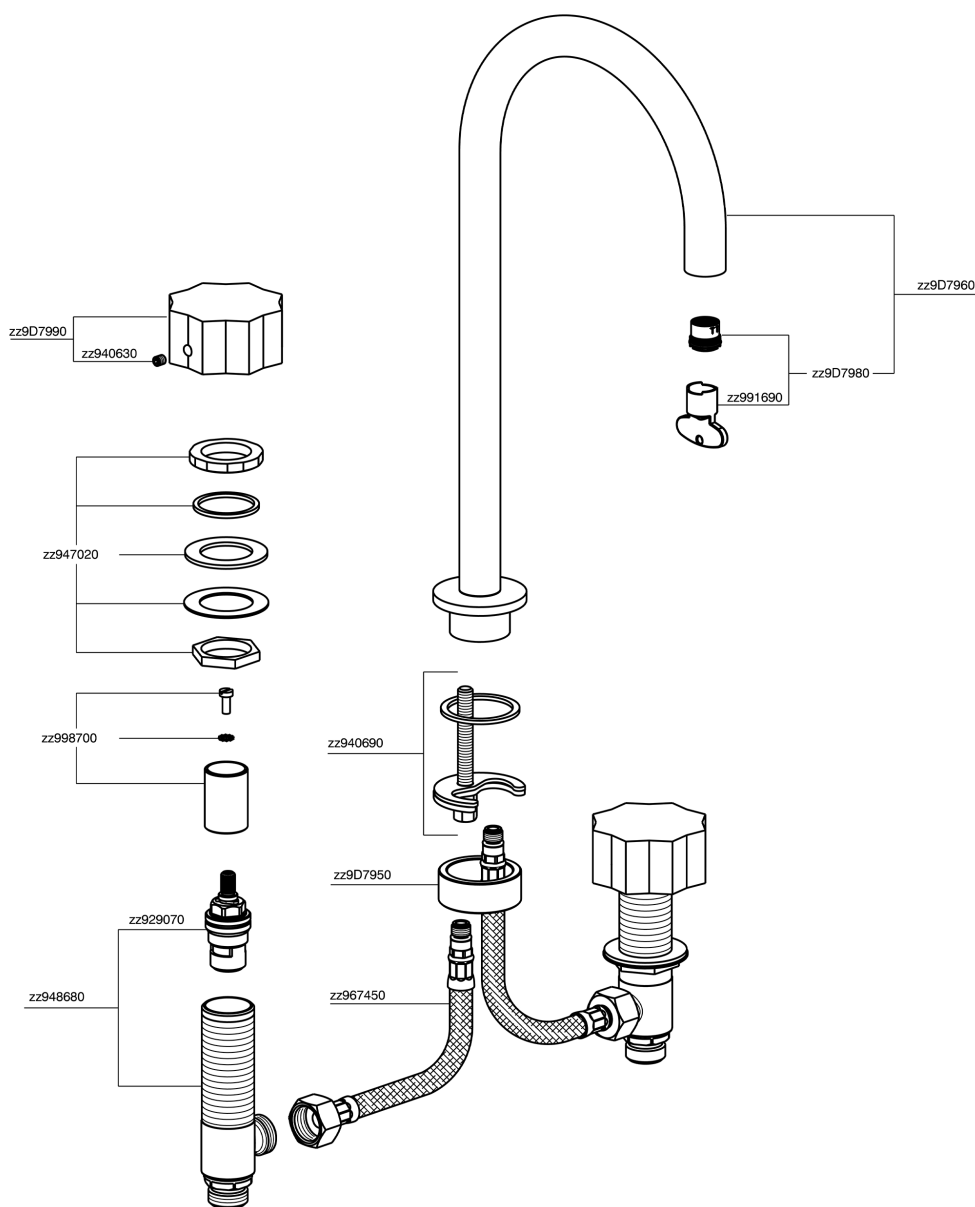

Lavabo 3 agujeros MARBLE X32_X5001040

X5001040

<https://es.cisal.it/lavabo-3-agujeros-marble-x32-x5001040>

2026-04-29