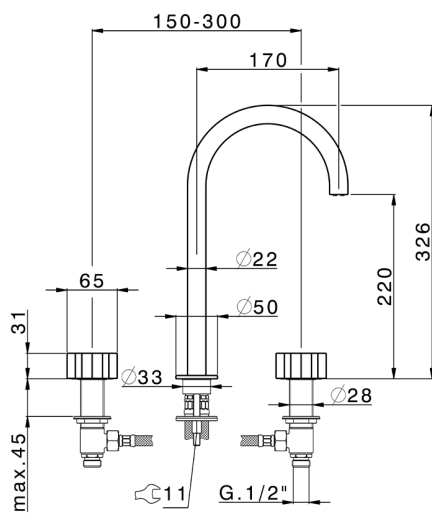

Lavabo 3 agujeros MARBLE X32_X5001040

MODELO **X5001040**

Lavabo 3 agujeros, sin desagüe automático, con manetas de mármol, Inox AISI 316L

ACABADOS DISPONIBLES

5X 5X Acero Cepillado/Mármol Negro Marquina

CARACTERÍSTICAS

Lavabo 3 agujeros MARBLE X32_X5001040

X5001040

<https://es.cisal.it/lavabo-3-agujeros-marble-x32-x5001040>

2026-06-14