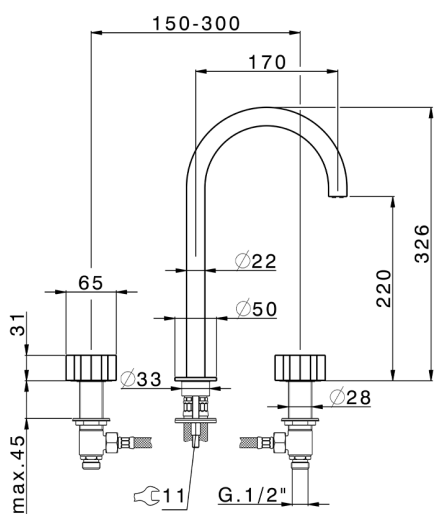

## Lavabo 3 agujeros MARBLE X32\_X5001040

MODELO **X5001040**

Lavabo 3 agujeros, sin desagüe automático, con manetas de mármol, Inox AISI 316L

ACABADOS DISPONIBLES

**5X** 5X Acero Cepillado/Mármol Negro Marquina

## Lavabo 3 agujeros MARBLE X32\_X5001040

X5001040

<https://es.cisal.it/lavabo-3-agujeros-marble-x32-x5001040>

2026-04-29