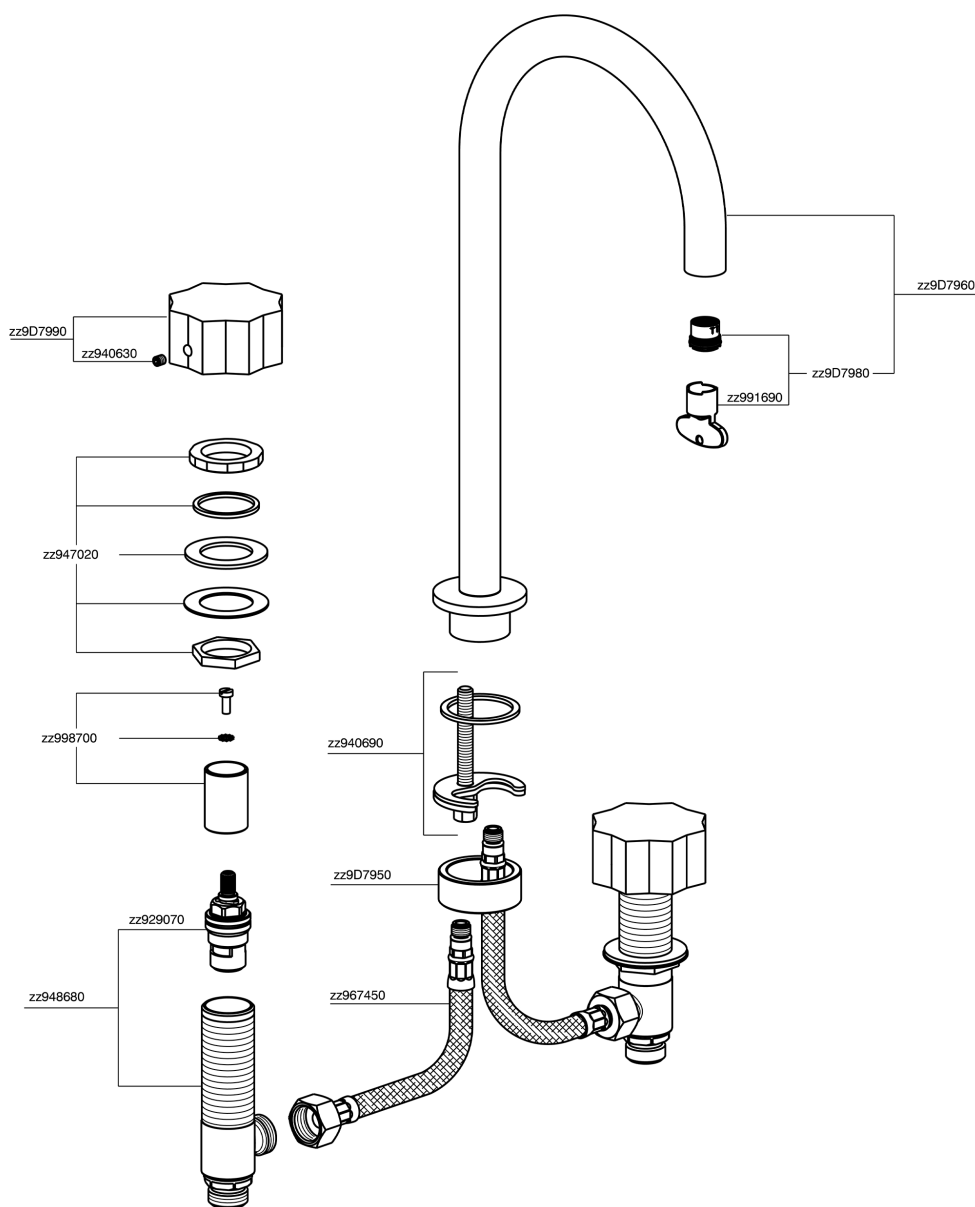

## Lavabo 3 agujeros MARBLE X32\_X5001040

MODELO **X5001040**

Lavabo 3 agujeros, sin desagüe automático, con manetas de mármol, Inox AISI 316L

ACABADOS DISPONIBLES

**5X** 5X Acero Cepillado/Mármol Negro Marquina

## Lavabo 3 agujeros MARBLE X32\_X5001040

X5001040

<https://es.cisal.it/lavabo-3-agujeros-marble-x32-x5001040>

2026-04-29