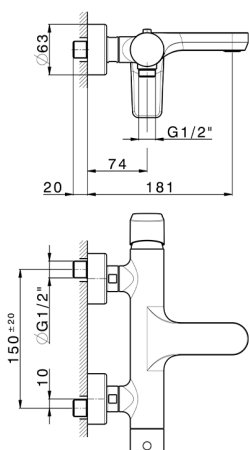

Bañera monomando ROCK&ROLL_RK000130

MODELO **RK000130**

Bañera monomando, sin conjunto ducha, conexión para flexible 1/2" M

ACABADOS DISPONIBLES

-  **21** 21 Cromo
-  **2F** 2F Niquel Cepillado
-  **40** 40 Negro Mate

CARACTERÍSTICAS

Recambio Cartucho **ZZ95409000**

Cartucho Monomando 35 mm

EcoStop

La función EcoStop limita el caudal del agua aproximadamente el 50% de la salida máxima con una leve resistencia en la maneta. Basta con empujar ligeramente más allá de la mitad del tope sólo cuando se requiera la salida máxima de agua. Esto permitirá ahorrar hasta un 50% de agua.