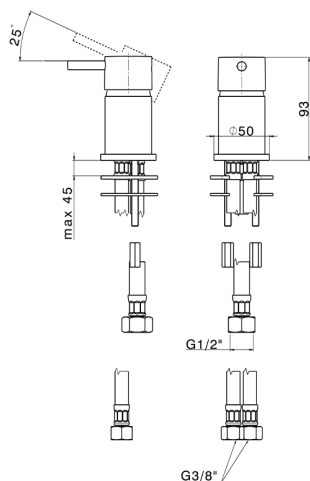

Lavabo monomando NUOVA LESS_LN000650

MODELO **LN000650**

Lavabo monomando, sin desagüe automático, sin caño de erogación, latiguillos acero G.3/8"

ACABADOS DISPONIBLES

-  **21** 21 Cromo
-  **2F** 2F Niquel Cepillado
-  **40** 40 Negro Mate
-  **4Q** 4Q Blanco Mate

CARACTERÍSTICAS

Recambio Cartucho **ZZ97179000**

Cartucho Monomando 35 mm

2025-01-15