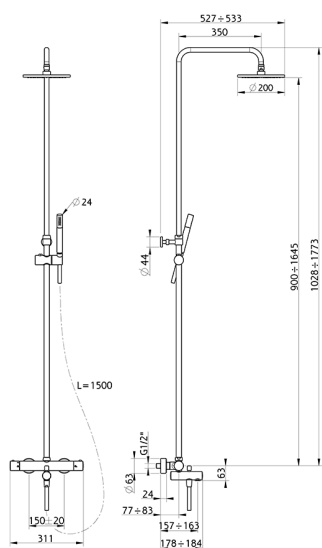

## Columna termostática bañera 3 funciones SLIM\_SMC83016

MODELO **SMC83016**

Columna termostática bañera 3 funciones, devia stop 2 salidas, columna telescópica, soporte duchita corredizo, duchita una función minimal de Latón, rociador redondo Ø 200 mm es. 8 mm de LATÓN, flexible liso SUPREME 150 cm

ACABADOS DISPONIBLES

CARACTERÍSTICAS

Recambio Cartucho **22.04A.AR - ZZ97279004**

**Cartucho Termostático Argo 2 (filtro lungo)**

### DeviaStop

La tecnología Cisol DeviaStop le permite ajustar el caudal de agua y dirigirla hacia la salida elegida (rociador superior, ducha de mano, etc.).