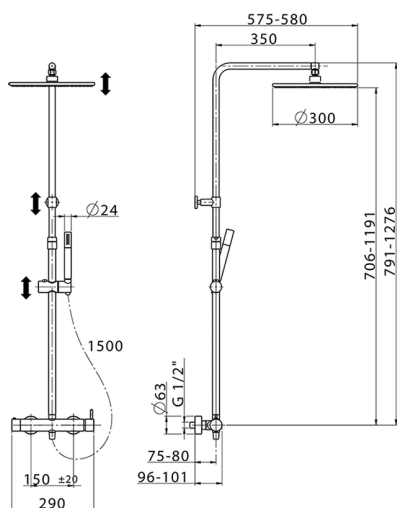

## Columna monomando ducha 2 funciones COLUMNAS DUCHA\_LN004030

MODELO **LN004030**

Columna monomando ducha 2 funciones, devia stop 2 salidas, columna telescópica, soporte duchita corredero, duchita una función minimal de Latón, rociador redondo Ø 300 mm de Latón, flexible liso SUPREME 150 cm

ACABADOS DISPONIBLES

-  **21** 21 Cromo
-  **40** 40 Negro Mate
-  **4Q** 4Q Blanco Mate

CARACTERÍSTICAS

Monomando **1**  
 Recambio Cartucho **ZZ95409000**  
**Cartucho Monomando 35 mm**

### EcoStop

La función EcoStop limita el caudal del agua aproximadamente el 50% de la salida máxima con una leve resistencia en la maneta. Basta con empujar ligeramente más allá de la mitad del tope sólo cuando se requiera la salida máxima de agua. Esto permitirá ahorrar hasta un 50% de agua.

### DeviaStop

La tecnología Cisal DeviaStop le permite ajustar el caudal de agua y dirigirla hacia la salida elegida (rociador superior, ducha de mano, etc.).

2025-01-15