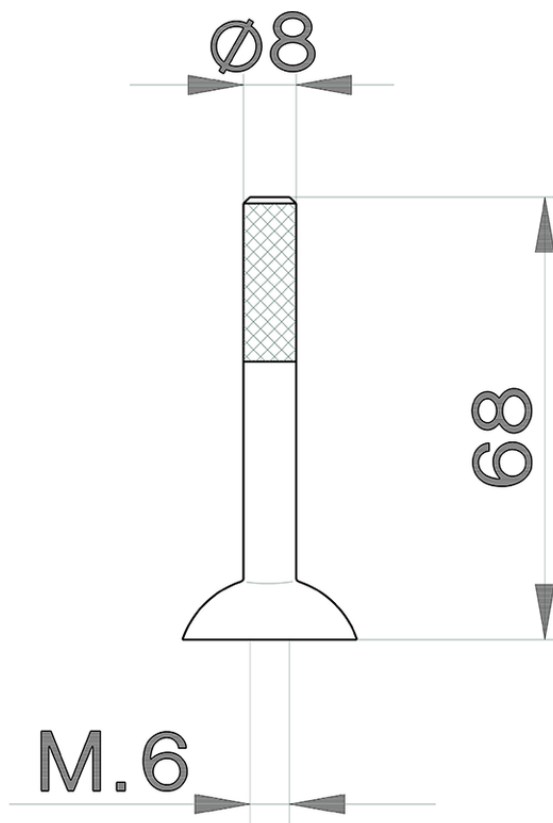

Palanca monomando 'LS' joystick REPUESTOS_ZZ932930

ZZ932930

<https://es.cisal.it/palanca-monomando-ls-joystick-repuestos-zz932930>

2026-05-01