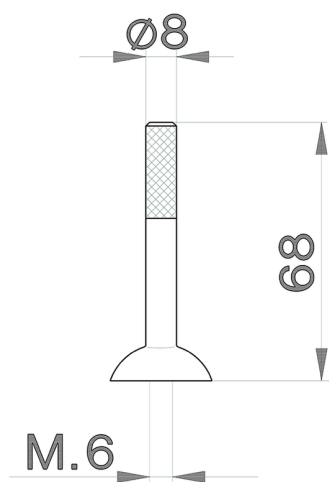

Palanca monomando 'LS' joystick REPUESTOS_ZZ932930

MODELO **ZZ932930**

Palanca monomando 'LS' joystick

ACABADOS DISPONIBLES

21 21 Cromo

2A 2A Niquel Satinado Cepillado

CARACTERÍSTICAS

2026-05-01