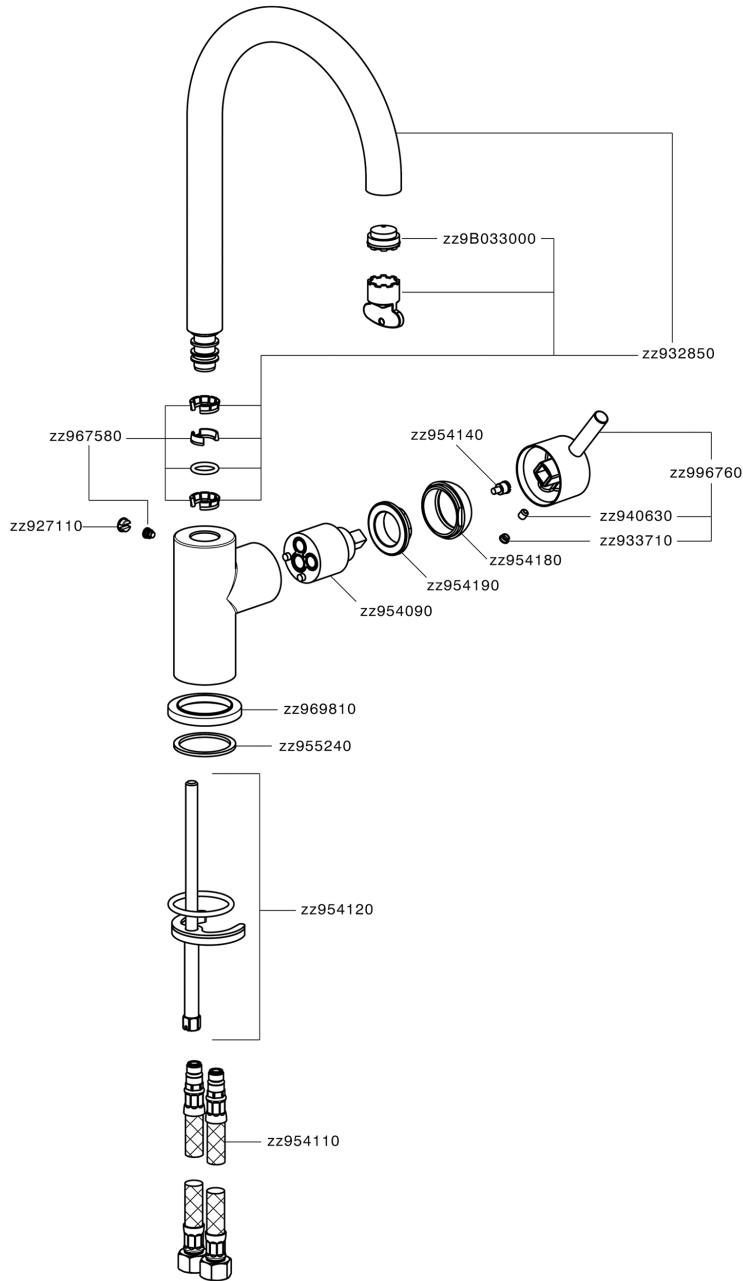

Fregadero monomando EnergySave NUOVA LESS_LN000535

LN000535

<https://es.cisal.it/fregadero-monomando-energysave-nuova-less-ln000535>

2024-12-03