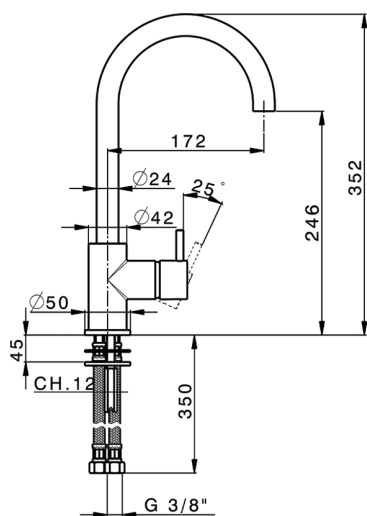

Fregadero monomando EnergySave NUOVA LESS_LN000535

MODELO **LN000535**

Fregadero monomando EnergySave, caño giratorio, latiguillos acero G.3/8"

ACABADOS DISPONIBLES

-  **21** 21 Cromo
-  **2F** 2F Niquel Cepillado
-  **40** 40 Negro Mate
-  **4Q** 4Q Blanco Mate

CARACTERÍSTICAS

Recambio Cartucho **ZZ95409000**

Cartucho Monomando 35 mm

EcoStop

La función EcoStop limita el caudal del agua aproximadamente el 50% de la salida máxima con una leve resistencia en la maneta. Basta con empujar ligeramente más allá de la mitad del tope sólo cuando se requiera la salida máxima de agua. Esto permitirá ahorrar hasta un 50% de agua.