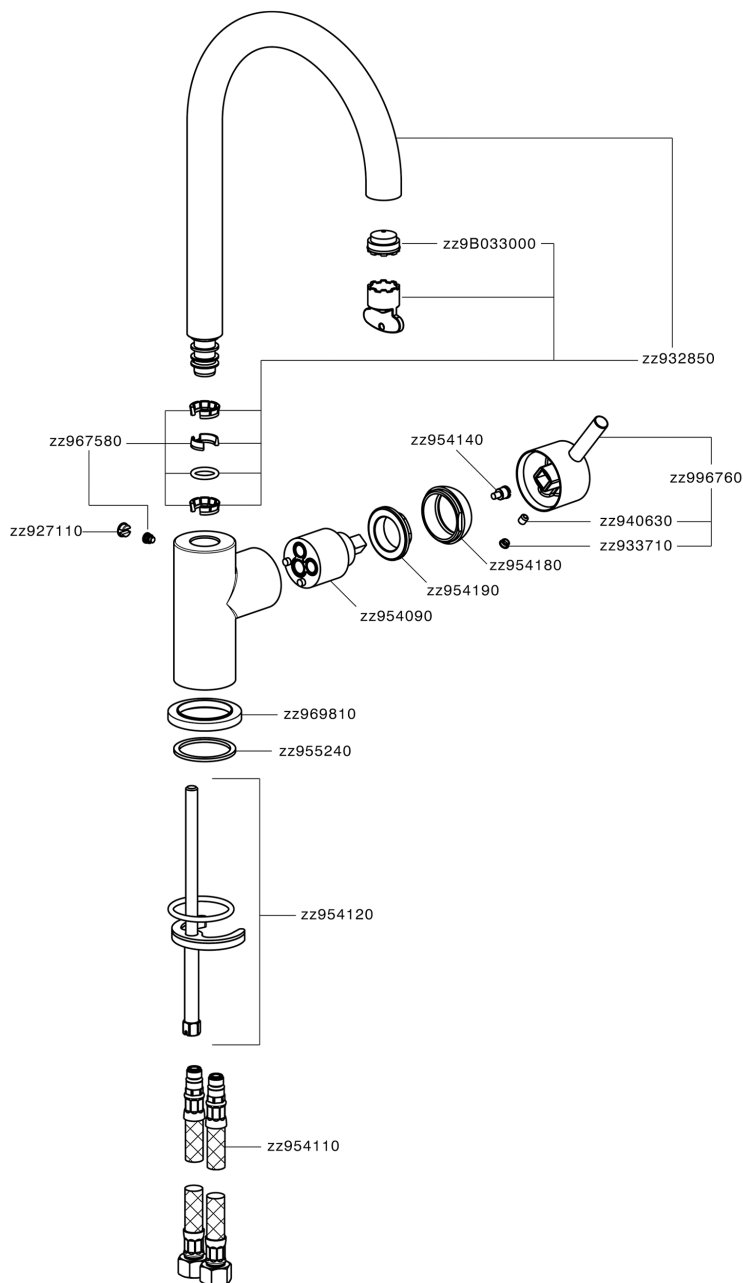

Fregadero monomando EnergySave NUOVA LESS_LN000535

LN000535

<https://es.cisal.it/fregadero-monomando-energysave-nuova-less-ln000535>

2024-11-23