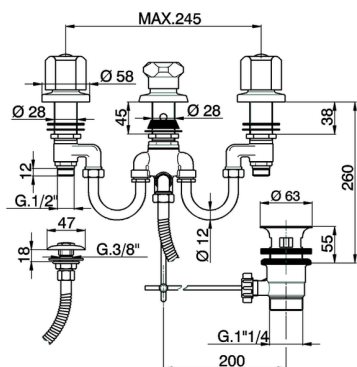

Bidé 3 agujeros con duchita TR_TR001311

MODELO **TR001311**

Bidé 3 agujeros con duchita, con desagüe automático 1"1/4, sin manetas

ACABADOS DISPONIBLES

CARACTERÍSTICAS

2024-12-22