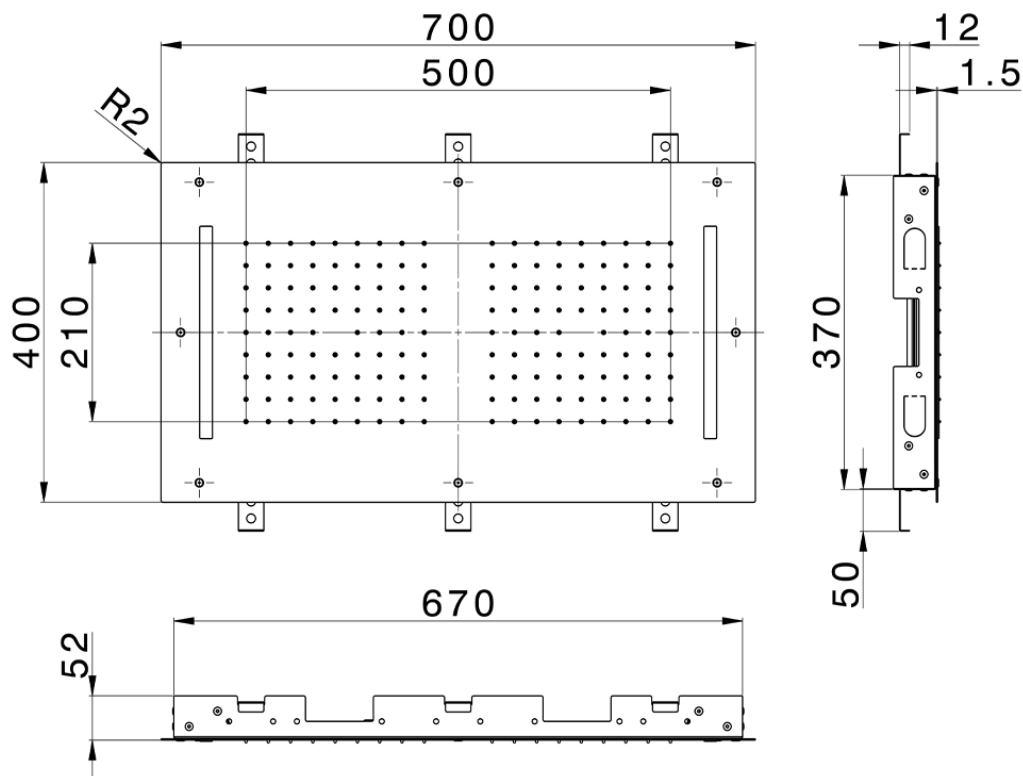

Rociador de techo con cromoterapia 700x400 mm ZEN SHOWER_ZS0C0115

ZS0C0115

<https://es.cisal.it/rociador-de-techo-con-cromoterapia-700x400-mm-zen-shower-zs0c0115>

2026-06-19