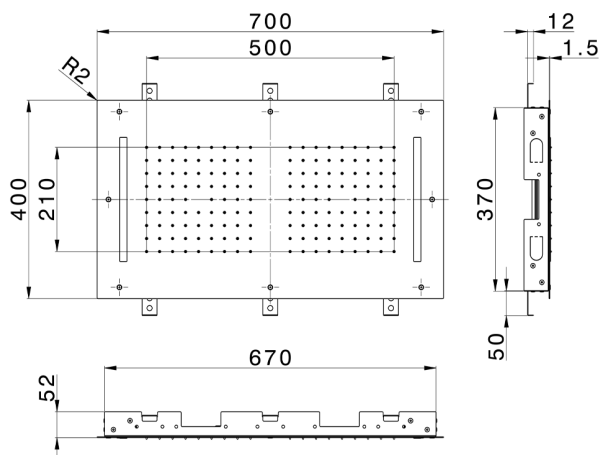

Rociador de techo con cromoterapia 700x400 mm ZEN SHOWER_ZS0C0115

MODELO **ZS0C0115**

Rociador de techo con cromoterapia 700x400 mm, funciones 2 salidas lluvia y cromoterapia, con teclado empotrado incluido, acero inoxidable AISI 304

ACABADOS DISPONIBLES

-  **D1** D1 Inox Cepillado
-  **40** 40 Negro Mate
-  **4Q** 4Q Blanco Mate
-  **5G** 5G Oro Rosa
-  **D2** D2 Inox brillo

CARACTERÍSTICAS

2026-05-05