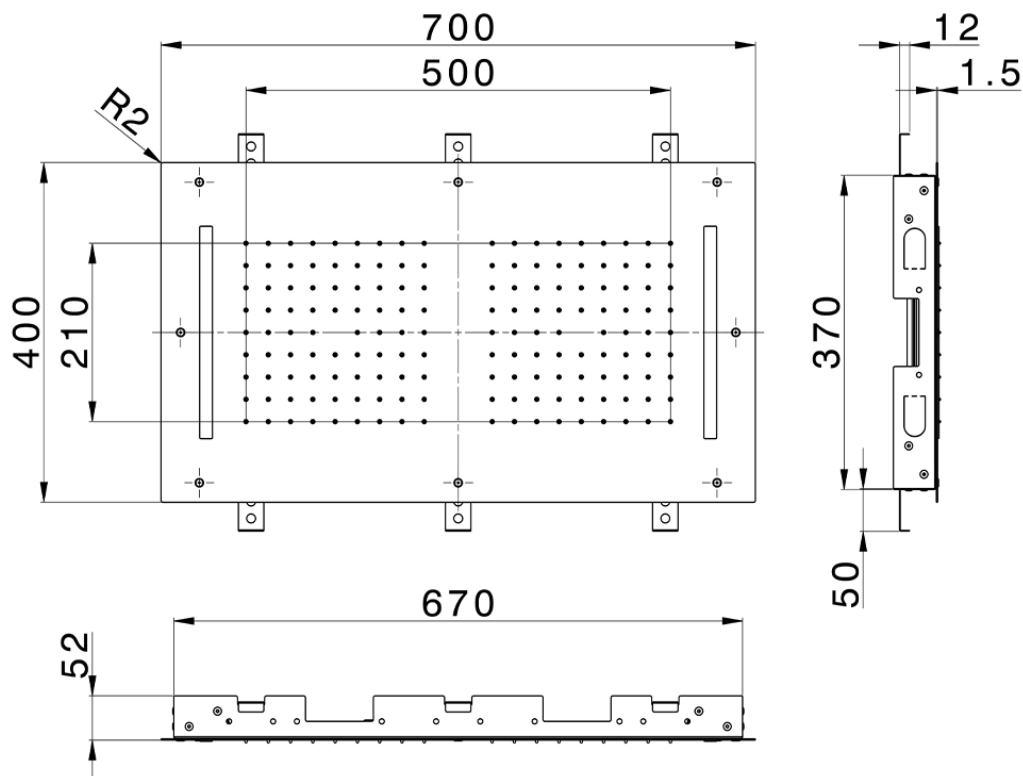

**Rociador de techo con cromoterapia 700x400 mm ZEN SHOWER\_ZS0C0115**

ZS0C0115

<https://es.cisal.it/rociador-de-techo-con-cromoterapia-700x400-mm-zen-shower-zs0c0115>

2026-06-17