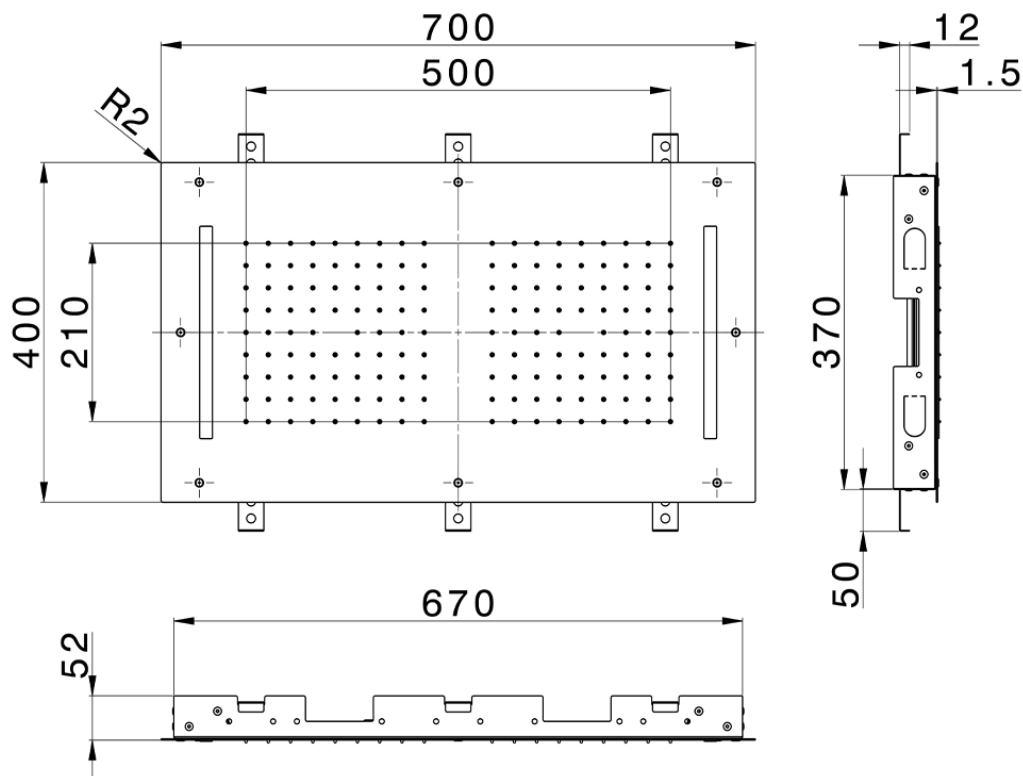

**Rociador de techo con cromoterapia 700x400 mm ZEN SHOWER\_ZS0C0115**

ZS0C0115

<https://es.cisal.it/rociador-de-techo-con-cromoterapia-700x400-mm-zen-shower-zs0c0115>

2026-05-01