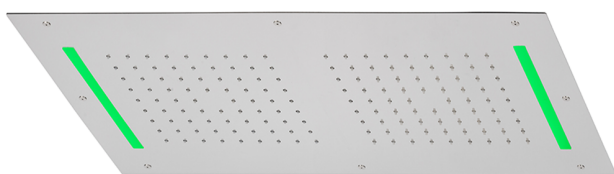

Rociador de techo con cromoterapia 700x400 mm ZEN SHOWER_ZS0C0115

MODELO **ZS0C0115**

Rociador de techo con cromoterapia 700x400 mm, funciones 2 salidas lluvia y cromoterapia, con teclado empotrado incluido, acero inoxidable AISI 304

ACABADOS DISPONIBLES

-  **D1** D1 Inox Cepillado
-  **40** 40 Negro Mate
-  **4Q** 4Q Blanco Mate
-  **5G** 5G Oro Rosa
-  **D2** D2 Inox brillo

CARACTERÍSTICAS

2026-05-01