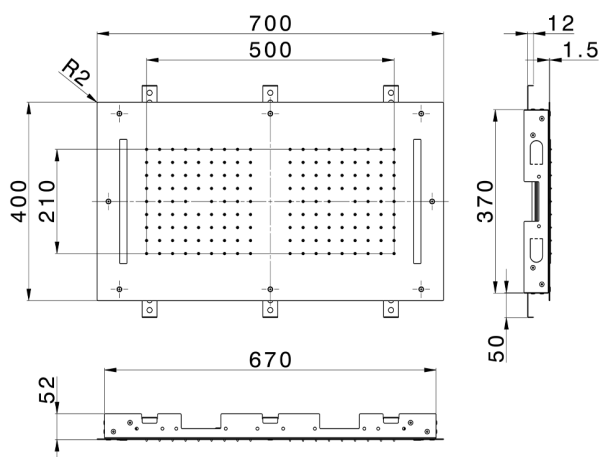

Rociador de techo con cromoterapia 700x400 mm ZEN SHOWER_ZS0C0115

MODELO **ZS0C0115**

Rociador de techo con cromoterapia 700x400 mm, funciones 2 salidas lluvia y cromoterapia, con teclado empotrado incluido, acero inoxidable AISI 304

ACABADOS DISPONIBLES

-  **D1** D1 Inox Cepillado
-  **40** 40 Negro Mate
-  **4Q** 4Q Blanco Mate
-  **5G** 5G Oro Rosa
-  **D2** D2 Inox brillo

CARACTERÍSTICAS

2026-05-01