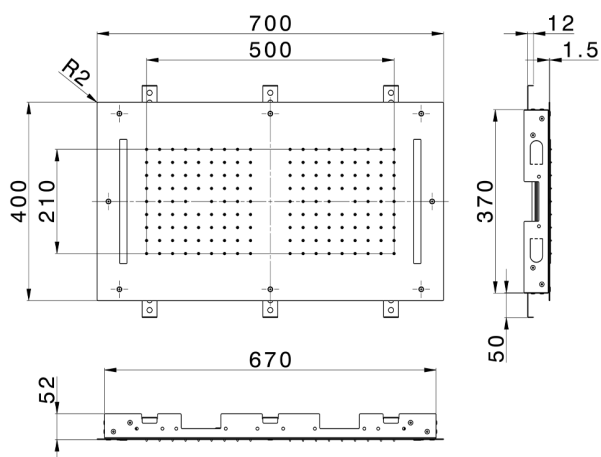

## Rociador de techo con cromoterapia 700x400 mm ZEN SHOWER\_ZS0C0115

MODELO **ZS0C0115**

Rociador de techo con cromoterapia 700x400 mm, funciones 2 salidas lluvia y cromoterapia, con teclado empotrado incluido, acero inoxidable AISI 304

ACABADOS DISPONIBLES

-  **D1** D1 Inox Cepillado
-  **40** 40 Negro Mate
-  **4Q** 4Q Blanco Mate
-  **5G** 5G Oro Rosa
-  **D2** D2 Inox brillo

CARACTERÍSTICAS

2026-05-03