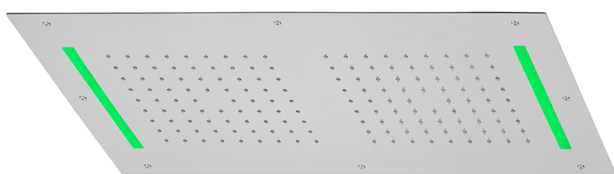

## Rociador de techo con cromoterapia 700x400 mm ZEN SHOWER\_ZS0C0115

MODELO **ZS0C0115**

Rociador de techo con cromoterapia 700x400 mm, funciones 2 salidas lluvia y cromoterapia, con teclado empotrado incluido, acero inoxidable AISI 304

ACABADOS DISPONIBLES

-  **D1** D1 Inox Cepillado
-  **40** 40 Negro Mate
-  **4Q** 4Q Blanco Mate
-  **5G** 5G Oro Rosa
-  **D2** D2 Inox brillo

CARACTERÍSTICAS

2026-05-03