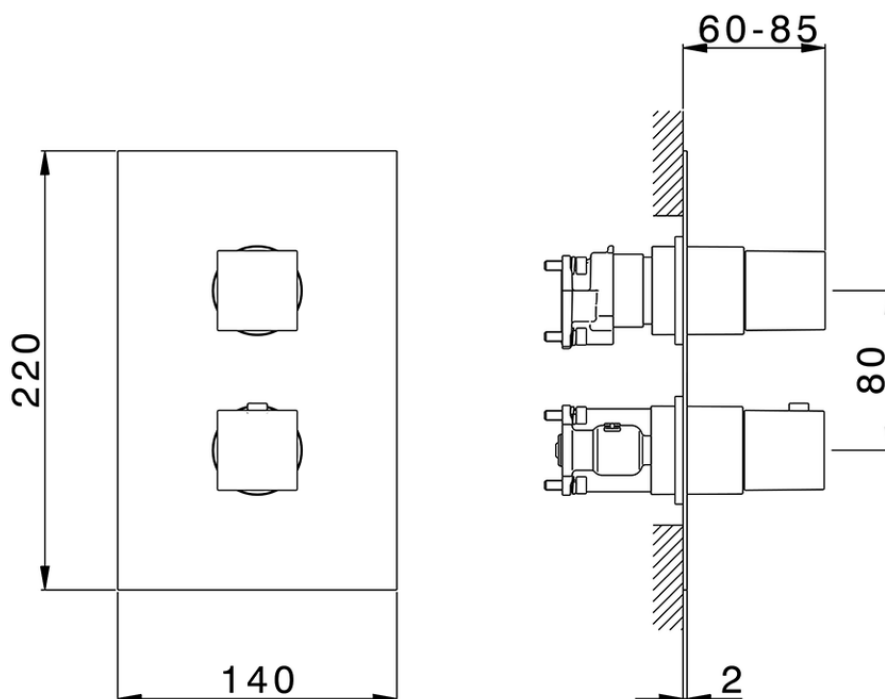

## Conjunto Termostático para One-Box ROADSTER ACCENT\_RA0BT030

RA0BT030

<https://es.cisal.it/conjunto-termostatico-para-one-box-roadster-accentra0bt030>

ZA00B031

<https://es.cisal.it/one-box-universal-para-empotrado-one-boxza00b031>

ZA00B030

<https://es.cisal.it/one-box-universal-para-empotrado-one-boxza00b030>

2024-11-01