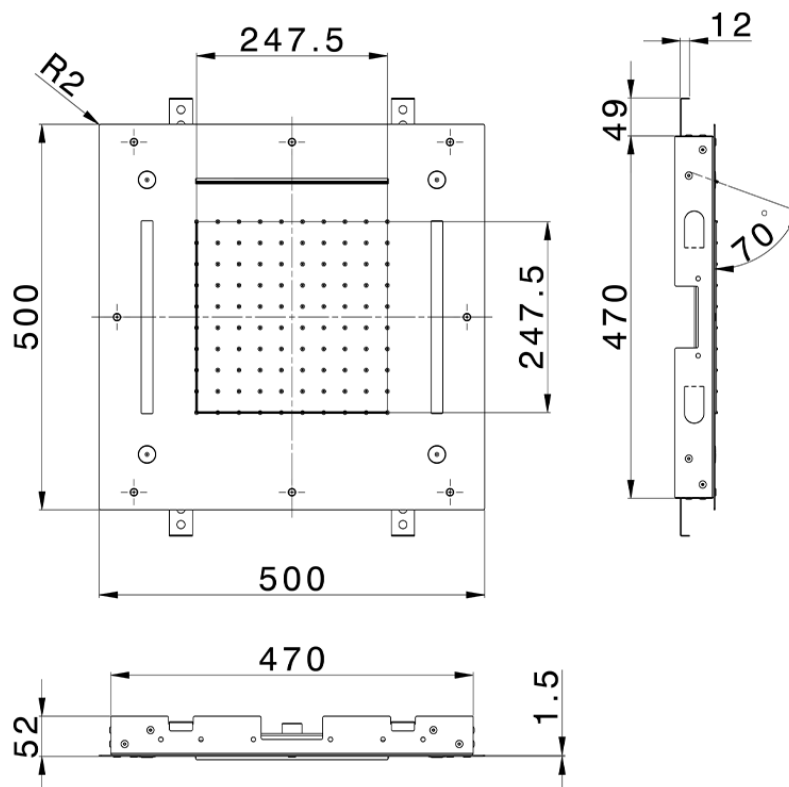

Rociador de techo con cromoterapia 500x500 mm WELLNESS_ZS0C0085

ZS0C0085

<https://es.cisal.it/rociador-de-techo-con-cromoterapia-500x500-mm-wellness-zs0c0085>

2024-11-14