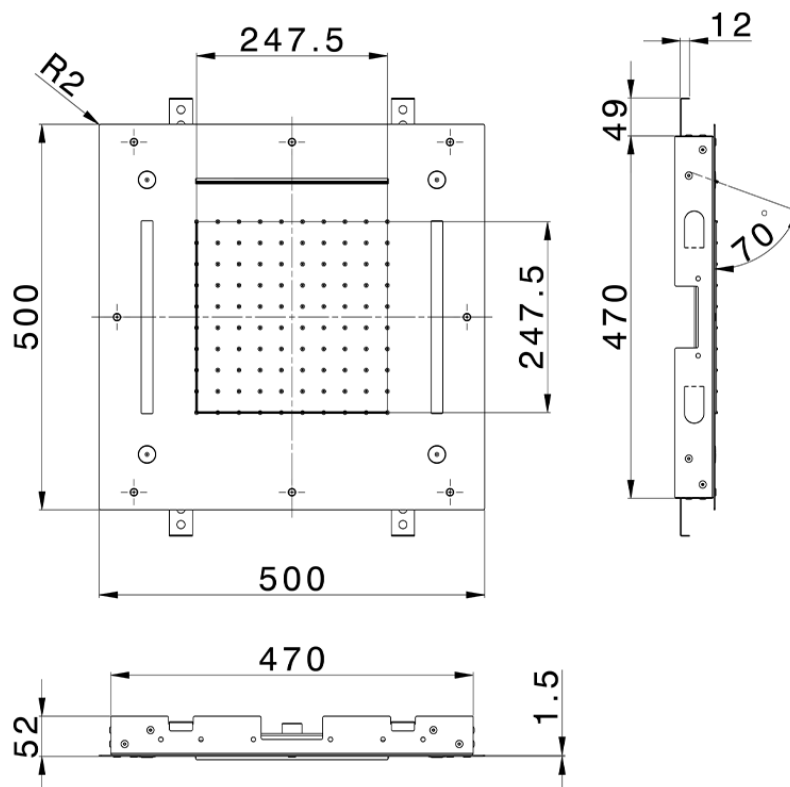

Rociador de techo con cromoterapia 500x500 mm WELLNESS_ZS0C0085

ZS0C0085

<https://es.cisal.it/rociador-de-techo-con-cromoterapia-500x500-mm-wellness-zs0c0085>

2024-11-21