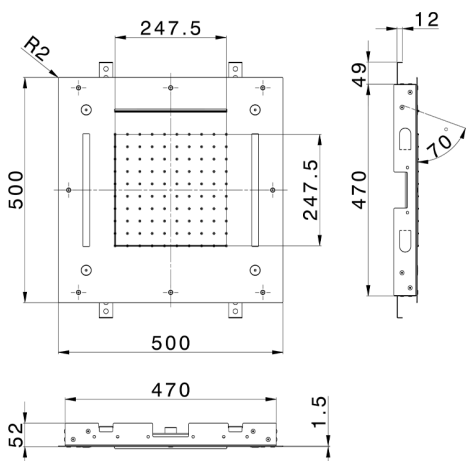

Rociador de techo con cromoterapia 500x500 mm WELLNESS_ZS0C0085

MODELO **ZS0C0085**

Rociador de techo con cromoterapia 500x500 mm, funciones nebulizador de lluvia, funciones cascada, cromoterapia, con teclado empotrado incluido, acero inoxidable AISI 304

ACABADOS DISPONIBLES

- **40** 40 Negro Mate
- **4Q** 4Q Blanco Mate
- **5G** 5G Oro Rosa
- **D1** D1 Inox Cepillado
- **D2** D2 Inox brillo

CARACTERÍSTICAS

2024-11-21