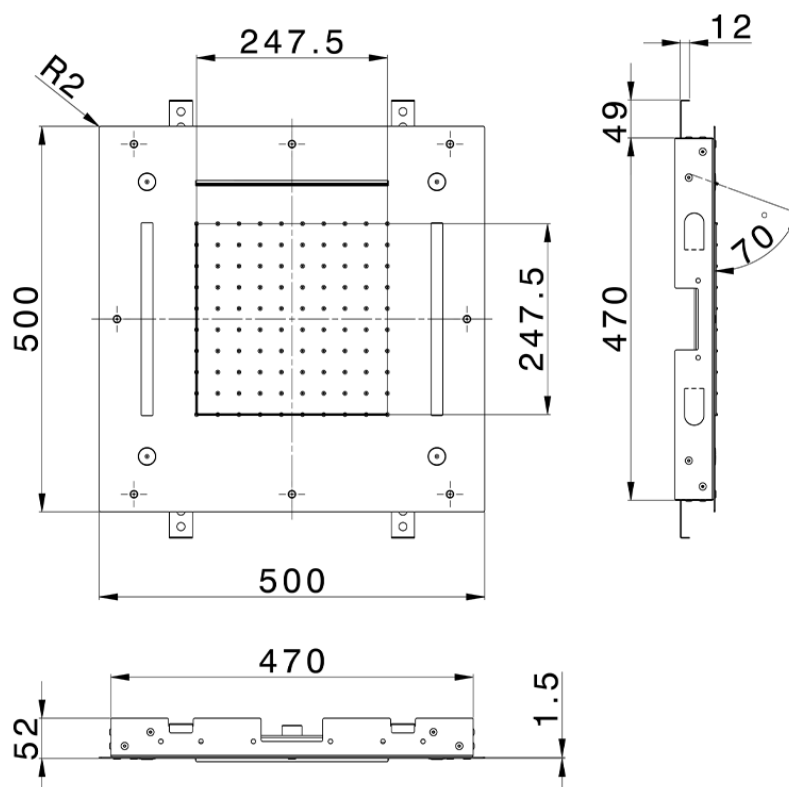

Rociador de techo con cromoterapia 500x500 mm WELLNESS_ZS0C0085

ZS0C0085

<https://es.cisal.it/rociador-de-techo-con-cromoterapia-500x500-mm-wellness-zs0c0085>

2024-11-15