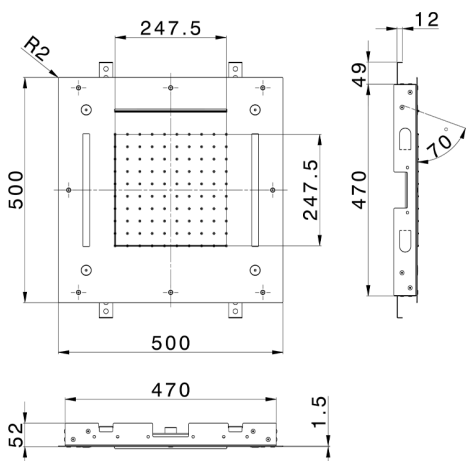

Rociador de techo con cromoterapia 500x500 mm WELLNESS_ZS0C0085

MODELO **ZS0C0085**

Rociador de techo con cromoterapia 500x500 mm, funciones nebulizador de lluvia, funciones cascada, cromoterapia, con teclado empotrado incluido, acero inoxidable AISI 304

ACABADOS DISPONIBLES

-  **40** 40 Negro Mate
-  **4Q** 4Q Blanco Mate
-  **5G** 5G Oro Rosa
-  **D1** D1 Inox Cepillado
-  **D2** D2 Inox brillo

CARACTERÍSTICAS

2024-11-15