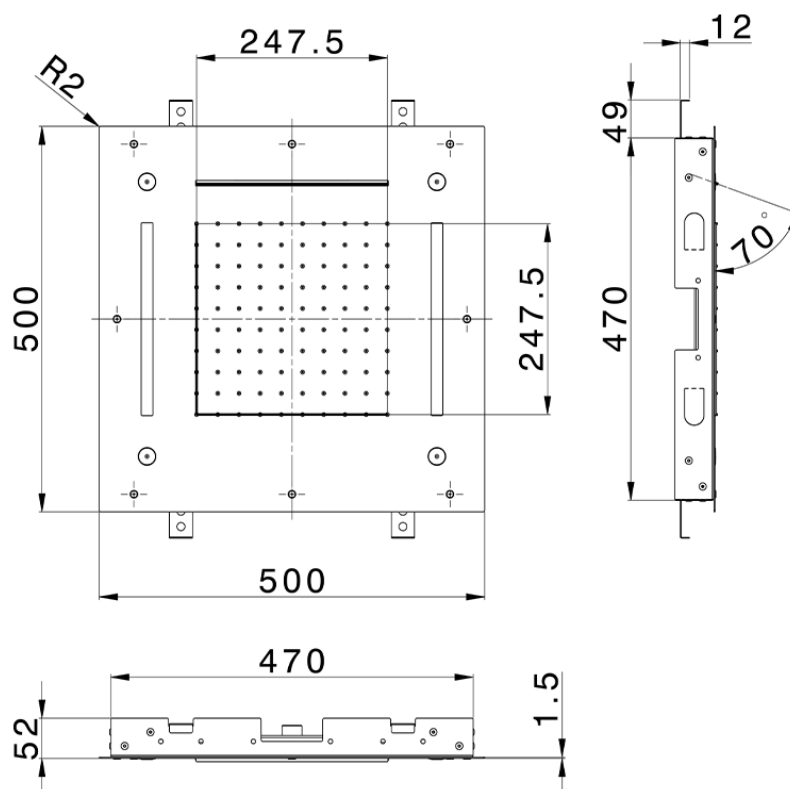

## Rociador de techo con cromoterapia 500x500 mm WELLNESS\_ZS0C0085

ZS0C0085

<https://es.cisal.it/rociador-de-techo-con-cromoterapia-500x500-mm-wellness-zs0c0085>

2024-11-15