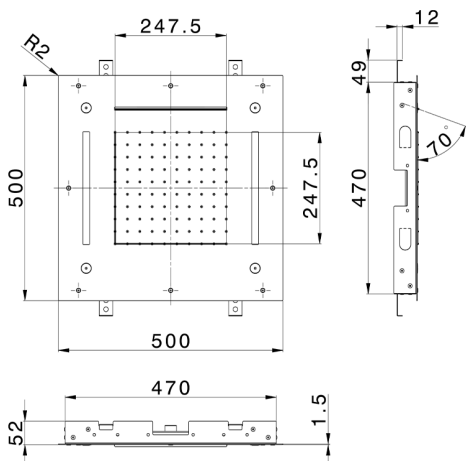

Rociador de techo con cromoterapia 500x500 mm WELLNESS_ZS0C0085

MODELO **ZS0C0085**

Rociador de techo con cromoterapia 500x500 mm, funciones nebulizador de lluvia, funciones cascada, cromoterapia, con teclado empotrado incluido, acero inoxidable AISI 304

ACABADOS DISPONIBLES

-  **40** 40 Negro Mate
-  **4Q** 4Q Blanco Mate
-  **5G** 5G Oro Rosa
-  **D1** D1 Inox Cepillado
-  **D2** D2 Inox brillo

CARACTERÍSTICAS

2024-11-15