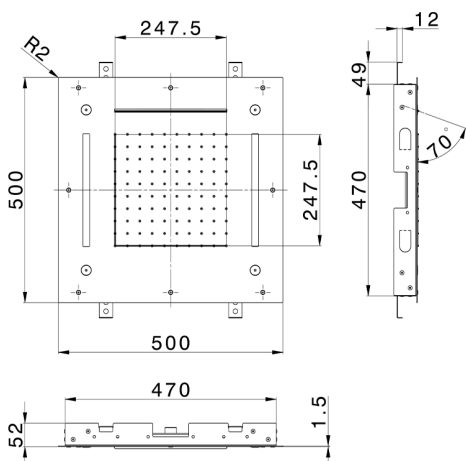

## Rociador de techo con cromoterapia 500x500 mm WELLNESS\_ZS0C0085

MODELO **ZS0C0085**

Rociador de techo con cromoterapia 500x500 mm, funciones nebulizador de lluvia, funciones cascada, cromoterapia, con teclado empotrado incluido, acero inoxidable AISI 304

ACABADOS DISPONIBLES

-  **40** 40 Negro Mate
-  **4Q** 4Q Blanco Mate
-  **5G** 5G Oro Rosa
-  **D1** D1 Inox Cepillado
-  **D2** D2 Inox brillo

CARACTERÍSTICAS

2024-11-15