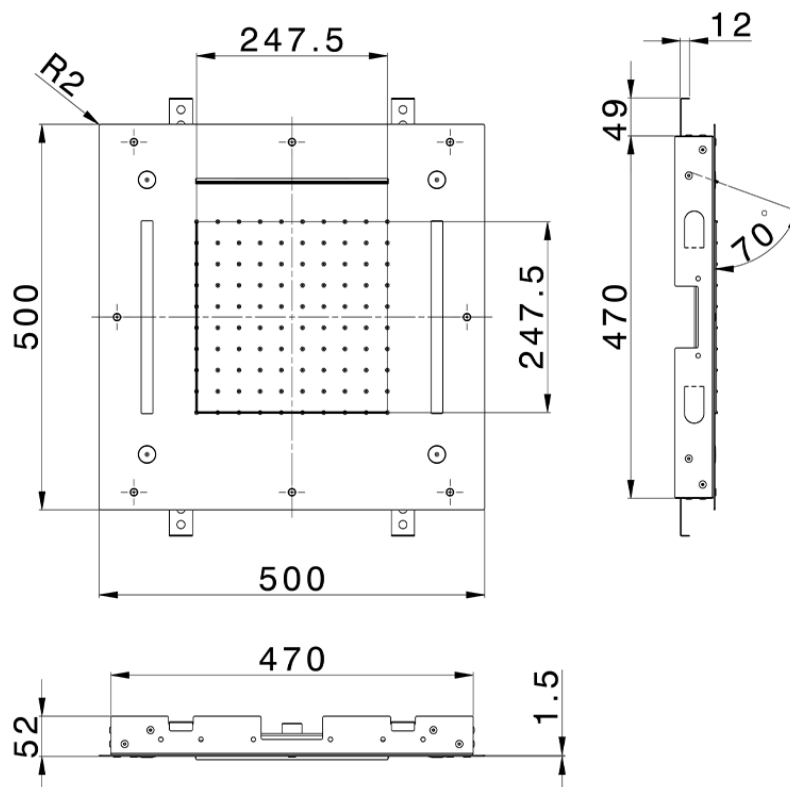

**Rociador de techo con cromoterapia 500x500 mm WELLNESS\_ZS0C0085**

ZS0C0085

<https://es.cisal.it/rociador-de-techo-con-cromoterapia-500x500-mm-wellness-zs0c0085>

2024-11-15