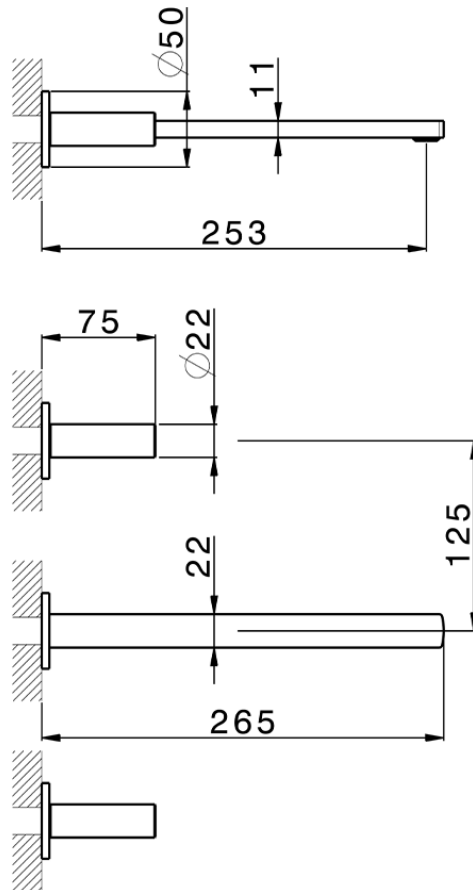

Parte externa lavabo de pared SMOOTH X32_X4013511

X4013511

<https://es.cisal.it/parte-externa-lavabo-de-pared-smooth-x32-x4013511>

Serie's code	Size XX
CX 1351	20-35
CF 1351	20-35
CX 0331	20-35
CF 0331	20-35
CX 0200	20-35
CF 0200	20-35
BA 1351	20-35
GS 1351	20-35
GL 1351	20-35
MN 1351	20-35
LN 1351	20-35
LV 1351	33-48
LY 1351	33-48
CU 1351	33-48
SM 1351	30-45
AA 1351	10-30
AC 1351	10-30
AR 1351	15-25
PZ 1351	10-30
RG 1351	10-30
TS 1351	10-30
VT 1351	10-30
CS 1351	10-30
WA 1351	45-68
X1 1351	33-45
X2 1351	33-45
X3 1351	33-45
X4 1351	33-45
X5 1351	33-45
RI 1351	20-35
RM 1351	20-35

Limiti di tolleranza superficie piastrelle
 Adjustment limits for finished tile surface
 Limites de tolérance surface carrelage
 Fliesenoberfläche
 Superficie del azulejo

ZA033510

<https://es.cisal.it/parte-empotrada-lavabo-de-pared-empotrado-za033510>