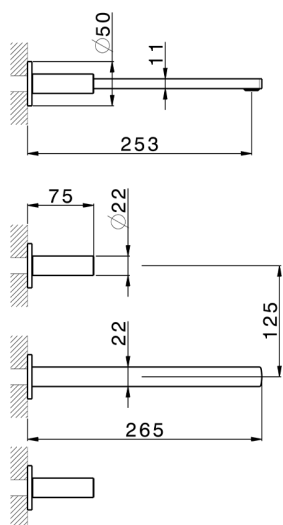

Parte externa lavabo de pared SMOOTH X32_X4013511

MODELO **X4013511**

Parte externa lavabo de pared, sin parte empotrada, para art. ZA033510, con manetas lisa, Inox AISI 316L

ACABADOS DISPONIBLES

-  **D1** D1 Inox Cepillado
-  **5H** 5H Dark Brass Brushed
-  **5L** 5L Brushed Black Titanium
-  **5N** 5N Oro Rosa Cepillado

CARACTERÍSTICAS

Instalación **Empotrado**
Empotrado 1 **ZA033510**

Parte empotrada lavabo de pared EMPOTRADO_ZA033510

MODELO **ZA033510**

Parte empotrada lavabo de pared, con dos monturas de apertura hacia la derecha

ACABADOS DISPONIBLES

04 04 Sin acabado

CARACTERÍSTICAS

Empotrado **1**

2026-06-14