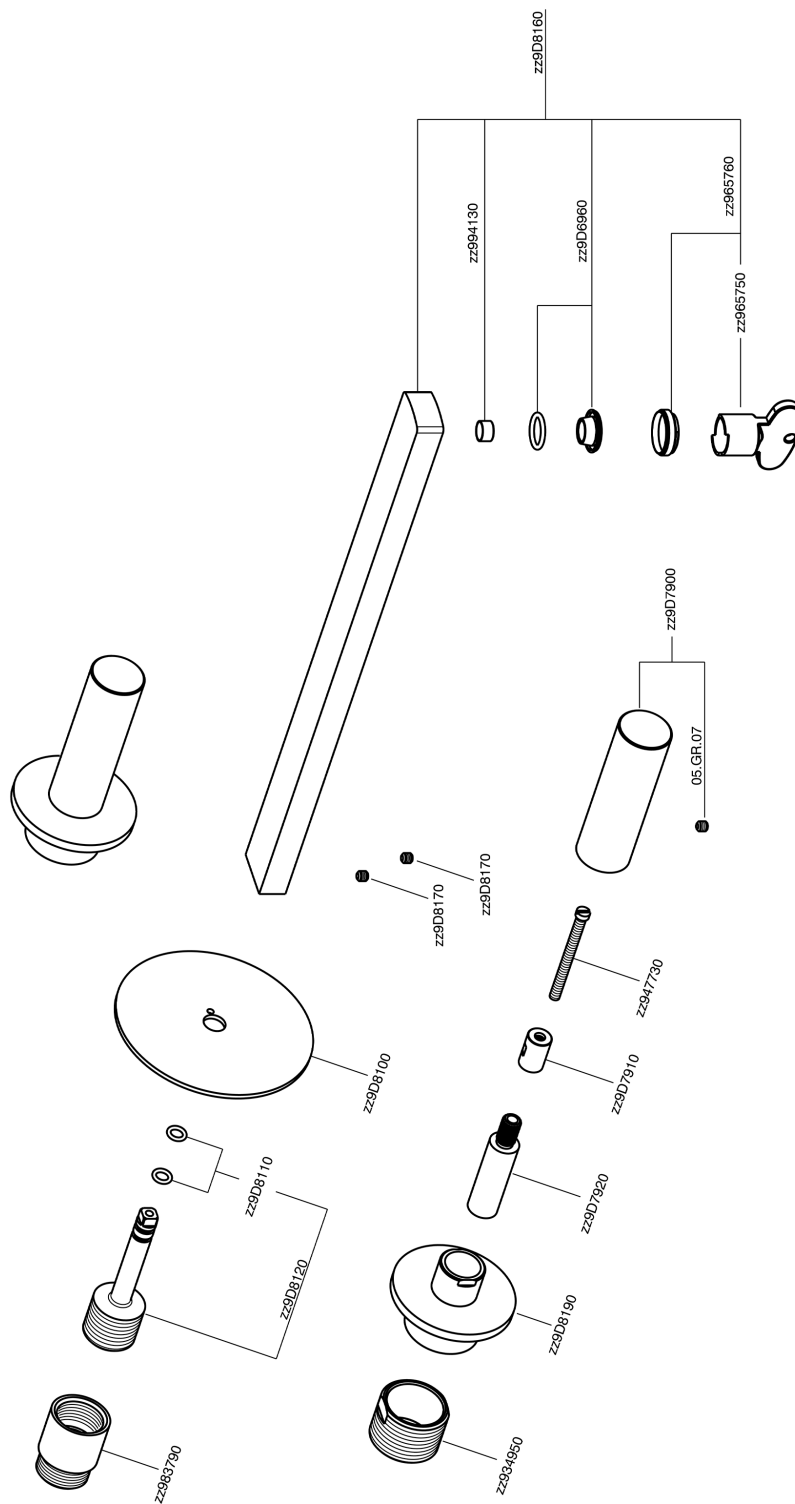

Parte externa lavabo de pared SMOOTH X32_X4013511

X4013511

<https://es.cisal.it/parte-externa-lavabo-de-pared-smooth-x32-x4013511>

Parte empotrada lavabo de pared EMPOTRADO_ZA033510

ZA033510

<https://es.cisal.it/parte-empotrada-lavabo-de-pared-empotrado-za033510>