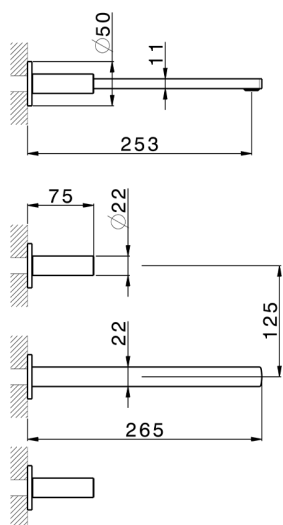

Parte externa lavabo de pared SMOOTH X32_X4013511

MODELO **X4013511**

Parte externa lavabo de pared, sin parte empotrada, para art. ZA033510, con manetas lisa, Inox AISI 316L

ACABADOS DISPONIBLES

-  **D1** D1 Inox Cepillado
-  **5H** 5H Dark Brass Brushed
-  **5L** 5L Brushed Black Titanium
-  **5N** 5N Oro Rosa Cepillado

CARACTERÍSTICAS

Instalación **Empotrado**
Empotrado 1 **ZA033510**

Parte externa lavabo de pared SMOOTH X32_X4013511

X4013511

<https://es.cisal.it/parte-externa-lavabo-de-pared-smooth-x32-x4013511>

Parte empotrada lavabo de pared EMPOTRADO_ZA033510

MODELO **ZA033510**

Parte empotrada lavabo de pared, con dos monturas de apertura hacia la derecha

ACABADOS DISPONIBLES

 **04** 04 Sin acabado

CARACTERÍSTICAS

Empotrado **1**

2026-04-29