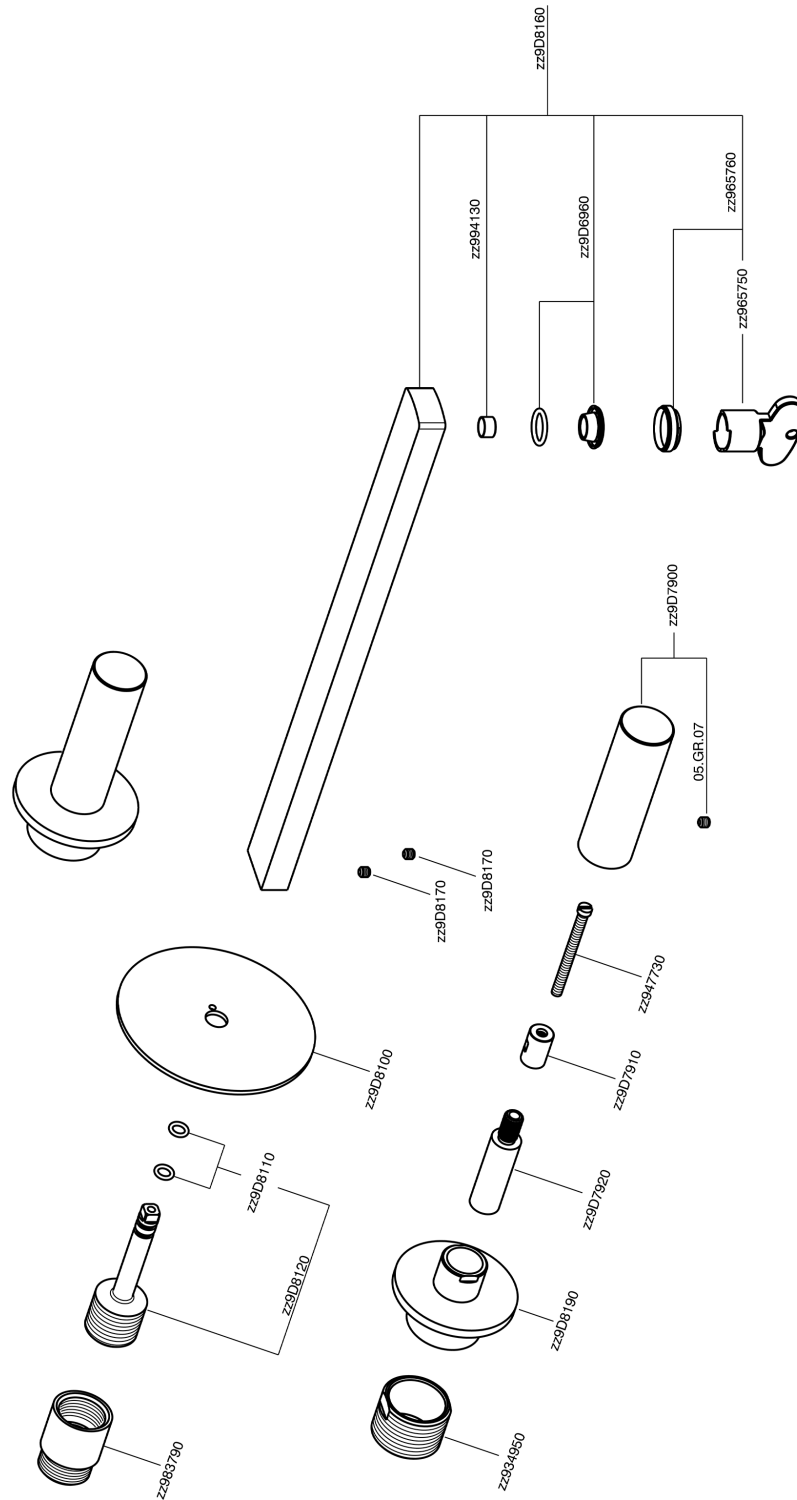

Parte externa lavabo de pared SMOOTH X32_X4013511

MODELO **X4013511**

Parte externa lavabo de pared, sin parte empotrada, para art. ZA033510, con manetas lisa, Inox AISI 316L

ACABADOS DISPONIBLES

-  **D1** D1 Inox Cepillado
-  **5H** 5H Dark Brass Brushed
-  **5L** 5L Brushed Black Titanium
-  **5N** 5N Oro Rosa Cepillado

CARACTERÍSTICAS

Instalación **Empotrado**
Empotrado 1 **ZA033510**

Parte externa lavabo de pared SMOOTH X32_X4013511

X4013511

<https://es.cisal.it/parte-externa-lavabo-de-pared-smooth-x32-x4013511>

Parte empotrada lavabo de pared EMPOTRADO_ZA033510

MODELO **ZA033510**

Parte empotrada lavabo de pared, con dos monturas de apertura hacia la derecha

ACABADOS DISPONIBLES

 **04** 04 Sin acabado

CARACTERÍSTICAS

Empotrado **1**

2026-04-29