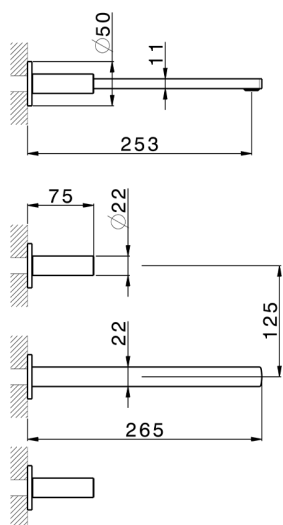

Parte externa lavabo de pared SMOOTH X32_X4013511

MODELO **X4013511**

Parte externa lavabo de pared, sin parte empotrada, para art. ZA033510, con manetas lisa, Inox AISI 316L

ACABADOS DISPONIBLES

-  **D1** D1 Inox Cepillado
-  **5H** 5H Dark Brass Brushed
-  **5L** 5L Brushed Black Titanium
-  **5N** 5N Oro Rosa Cepillado

CARACTERÍSTICAS

Instalación **Empotrado**
 Empotrado 1 **ZA033510**

Parte empotrada lavabo de pared EMPOTRADO_ZA033510

MODELO **ZA033510**

Parte empotrada lavabo de pared, con dos monturas de apertura hacia la derecha