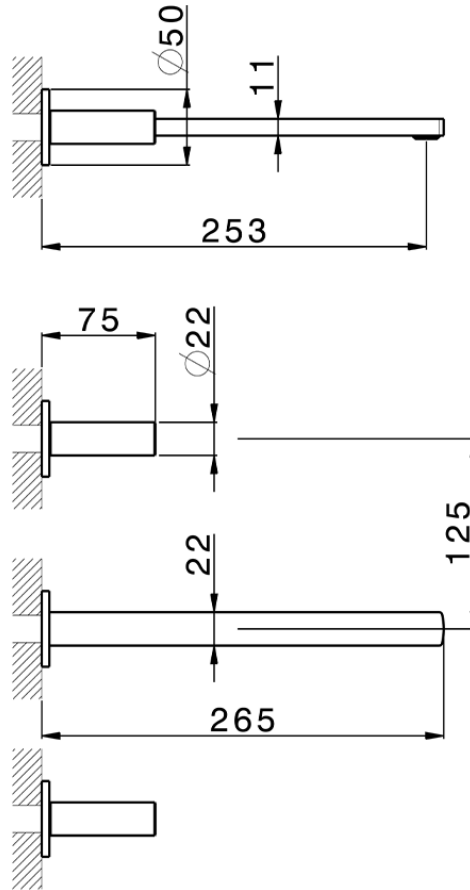

Parte externa lavabo de pared SMOOTH X32_X4013511

X4013511

<https://es.cisal.it/parte-externa-lavabo-de-pared-smooth-x32-x4013511>

Serie's code	Size XX
CX 1351	20-35
CF 1351	20-35
CX 0331	20-35
CF 0331	20-35
CX 0200	20-35
CF 0200	20-35
BA 1351	20-35
GS 1351	20-35
GL 1351	20-35
MN 1351	20-35
LN 1351	20-35
LV 1351	33-48
LY 1351	33-48
CU 1351	33-48
SM 1351	30-45
AA 1351	10-30
AC 1351	10-30
AR 1351	15-25
PZ 1351	10-30
RG 1351	10-30
TS 1351	10-30
VT 1351	10-30
CS 1351	10-30
WA 1351	45-68
X1 1351	33-45
X2 1351	33-45
X3 1351	33-45
X4 1351	33-45
X5 1351	33-45
RI 1351	20-35
RM 1351	20-35

Limiti di tolleranza superficie piastrelle
 Adjustment limits for finished tile surface
 Limites de tolérance surface carrelage
 Fliesenoberfläche
 Superficie del azulejo

ZA033510

<https://es.cisal.it/parte-empotrada-lavabo-de-pared-empotrado-za033510>