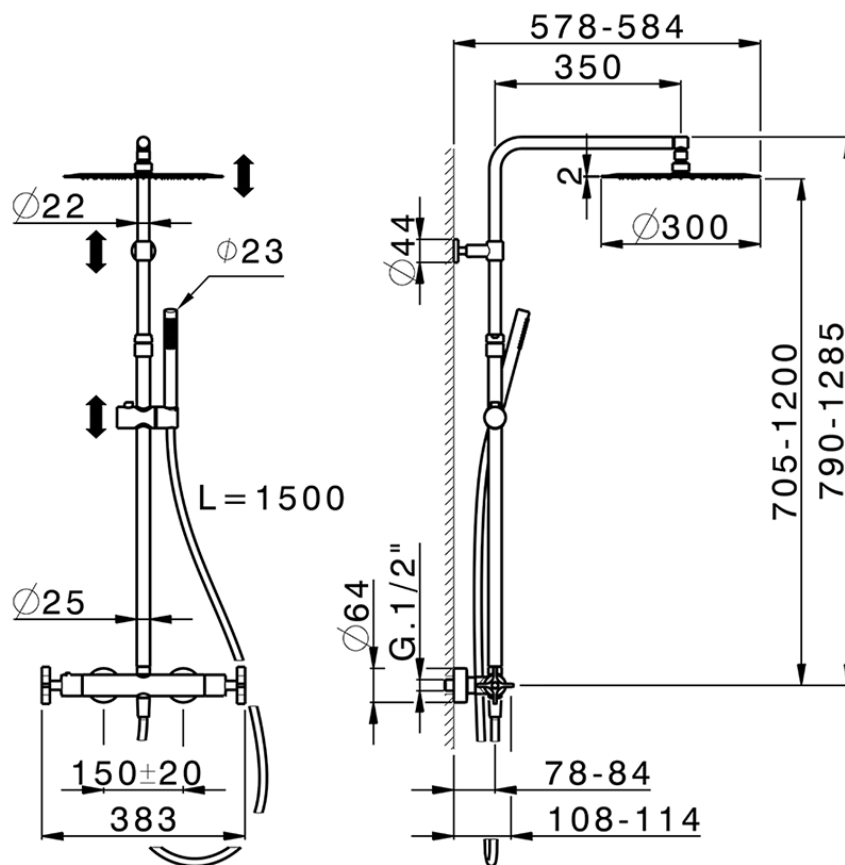

Columna termostática ducha 2 funciones GRACE_GSC8401D

GSC8401D

<https://es.cisal.it/columna-termostatica-ducha-2-funciones-grace-gsc8401d>

2026-04-29