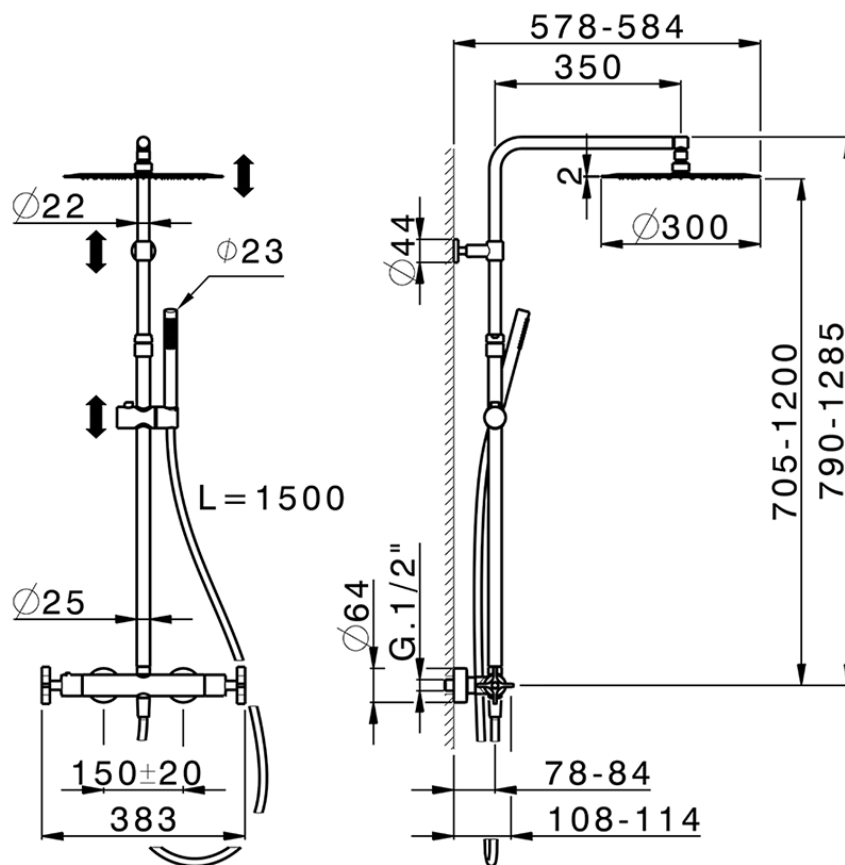

Columna termostática ducha 2 funciones GRACE_GSC8401D

GSC8401D

<https://es.cisal.it/columna-termostatica-ducha-2-funciones-grace-gsc8401d>

2026-05-30