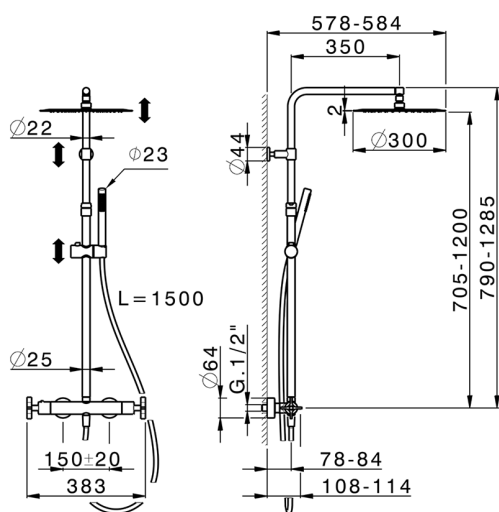

Columna termostática ducha 2 funciones GRACE_GSC8401D

MODELO **GSC8401D**

Columna termostática ducha 2 funciones, devistop 2 salidas, columna telescópica, soporte duchita corredizo, duchita una función Ø 22,5 mm de Latón, rociador redondo Ø 300 mm es.2 mm de INOX, flexible liso SUPREME 150 cm

ACABADOS DISPONIBLES

21 21 Cromo

6T 6T Cromo/Negro Mate

CARACTERÍSTICAS

Recambio Cartucho **22.04A.AR - ZZ97279004**

Cartucho Termostático Argo 2 (filtro lungo)

Termostático

El termostático Cisal es tu gestor personal del agua, ayudándote a manejar, controlar y ahorrar agua y energía.