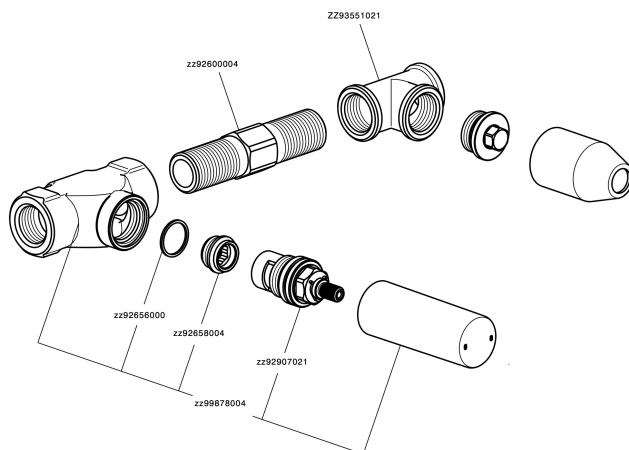

## Parte externa lavabo de pared CHERIE\_CX013510

CX013510

<https://es.cisal.it/parte-externa-lavabo-de-pared-cherie-cx013510>

## Parte empotrada lavabo de pared EMPOTRADO\_ZA033510

ZA033510

<https://es.cisal.it/parte-empotrada-lavabo-de-pared-empotrado-za033510>

2025-01-15