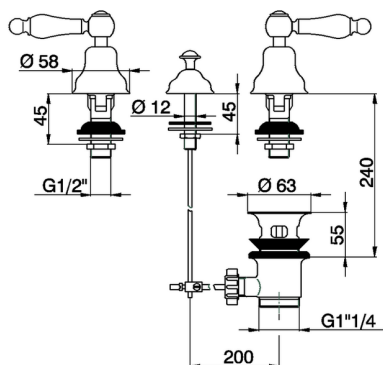

Combinaciòn bidé 3 agujeros ARCANA TOSCANA_TS001210

MODELO **TS001210**

Combinaciòn bidé 3 agujeros, con desagüe automático 1"1/4, sin caño

ACABADOS DISPONIBLES

-  **21** 21 Cromo
-  **24** 24 Oro
-  **26** 26 Cobre Viejo
-  **27** 27 Bronce Viejo
-  **2A** 2A Niquel Satinado Cepillado
-  **74** 74 Cromo/Oro

CARACTERÍSTICAS

Combinaciòn bidé 3 agujeros ARCANA TOSCANA_TS001210

TS001210

<https://es.cisal.it/combinacion-bide-3-agujeros-arcana-toscana-ts001210>

2026-06-17