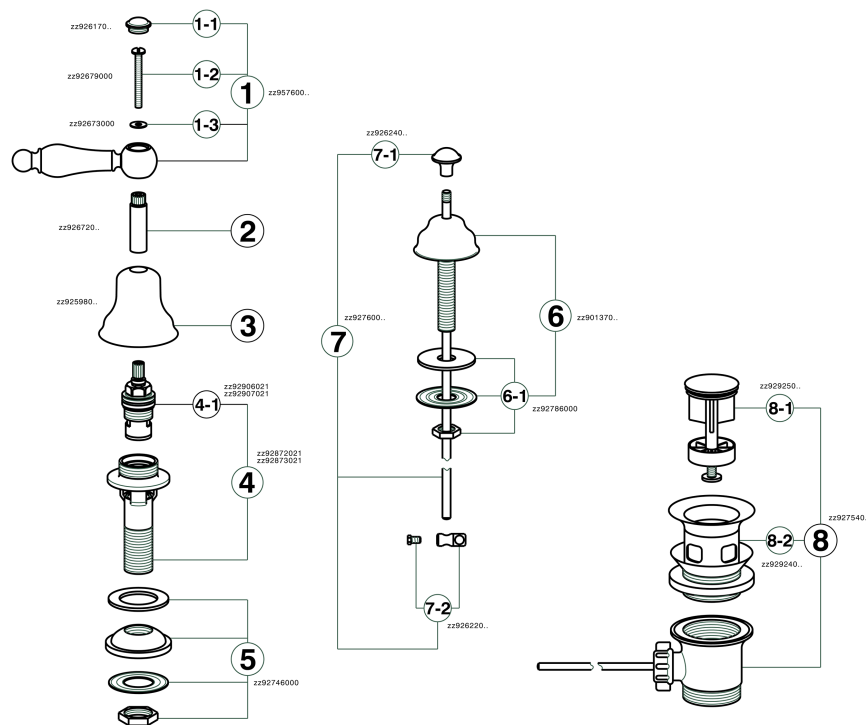

Combinaciòn bidé 3 agujeros ARCANA TOSCANA_TS001210

MODELO **TS001210**

Combinaciòn bidé 3 agujeros, con desagüe automático 1"1/4, sin caño

ACABADOS DISPONIBLES

-  **21** 21 Cromo
-  **24** 24 Oro
-  **26** 26 Cobre Viejo
-  **27** 27 Bronce Viejo
-  **2A** 2A Niquel Satinado Cepillado
-  **74** 74 Cromo/Oro

CARACTERÍSTICAS

Combinaciòn bidé 3 agujeros ARCANA TOSCANA_TS001210

TS001210

<https://es.cisal.it/combinacion-bide-3-agujeros-arcana-toscana-ts001210>

2026-06-17