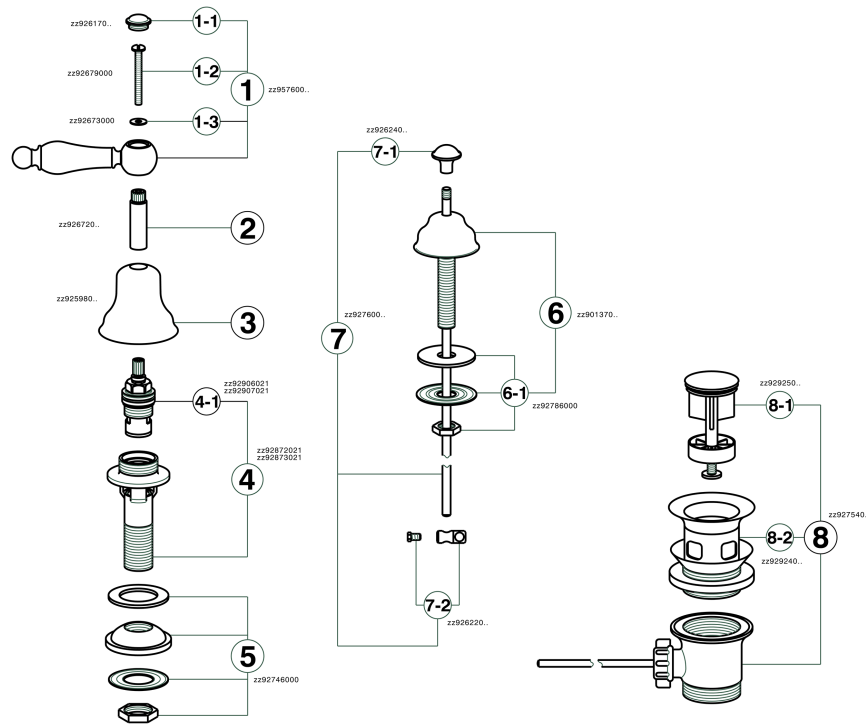

Combinaciòn bidé 3 agujeros ARCANA TOSCANA_TS001210

TS001210

<https://es.cisal.it/combinacion-bide-3-agujeros-arcana-toscana-ts001210>

2026-05-03