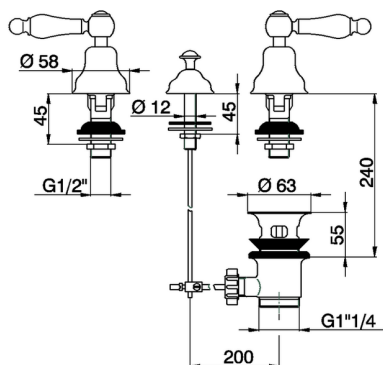

Combinaciòn bidé 3 agujeros ARCANA TOSCANA_TS001210

MODELO **TS001210**

Combinaciòn bidé 3 agujeros, con desagüe automático 1"1/4, sin caño

ACABADOS DISPONIBLES

-  **21** 21 Cromo
-  **24** 24 Oro
-  **26** 26 Cobre Viejo
-  **27** 27 Bronce Viejo
-  **2A** 2A Niquel Satinado Cepillado
-  **74** 74 Cromo/Oro

CARACTERÍSTICAS

Combinaciòn bidé 3 agujeros ARCANA TOSCANA_TS001210

TS001210

<https://es.cisal.it/combinacion-bide-3-agujeros-arcana-toscana-ts001210>

2026-05-03