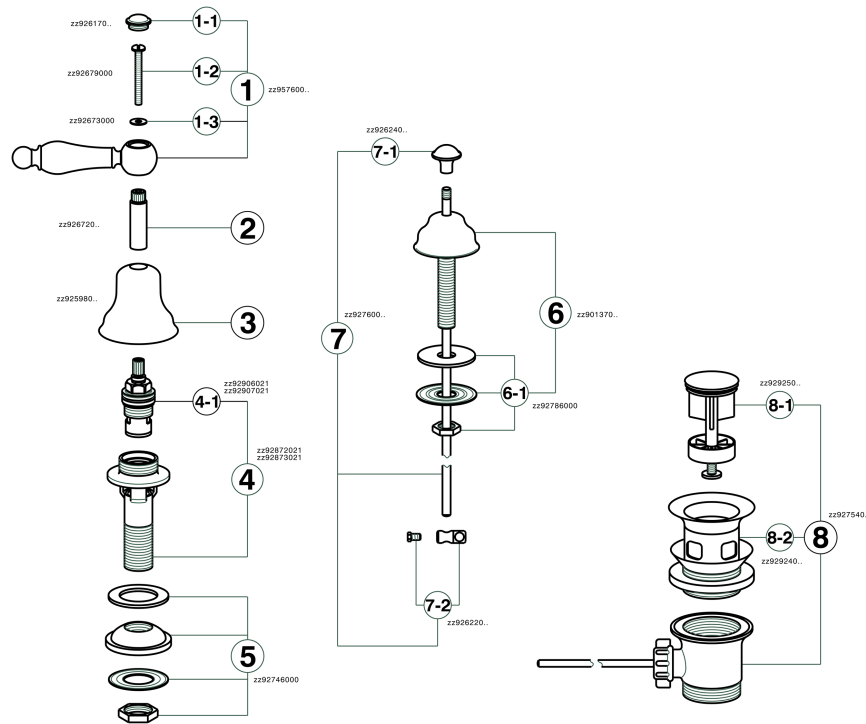

Combinaciòn bidé 3 agujeros ARCANA TOSCANA_TS001210

MODELO **TS001210**

Combinaciòn bidé 3 agujeros, con desagüe automático 1"1/4, sin caño

ACABADOS DISPONIBLES

-  **21** 21 Cromo
-  **24** 24 Oro
-  **26** 26 Cobre Viejo
-  **27** 27 Bronce Viejo
-  **2A** 2A Niquel Satinado Cepillado
-  **74** 74 Cromo/Oro

CARACTERÍSTICAS

Combinaciòn bidé 3 agujeros ARCANA TOSCANA_TS001210

TS001210

<https://es.cisal.it/combinacion-bide-3-agujeros-arcana-toscana-ts001210>

2026-05-03