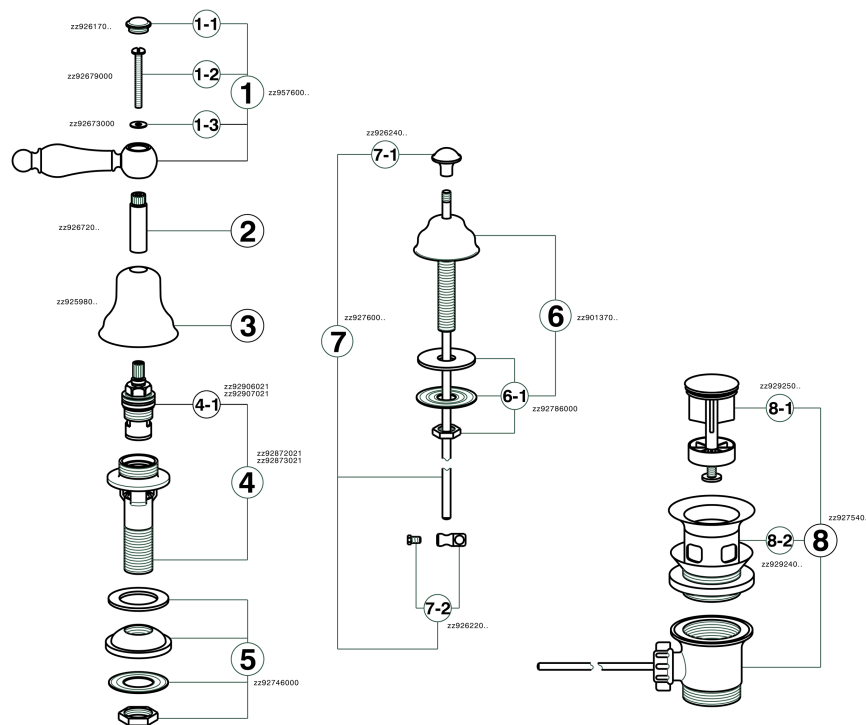

Combinaciòn bidé 3 agujeros ARCANA TOSCANA_TS001210

TS001210

<https://es.cisal.it/combinacion-bide-3-agujeros-arcana-toscana-ts001210>

2026-06-17