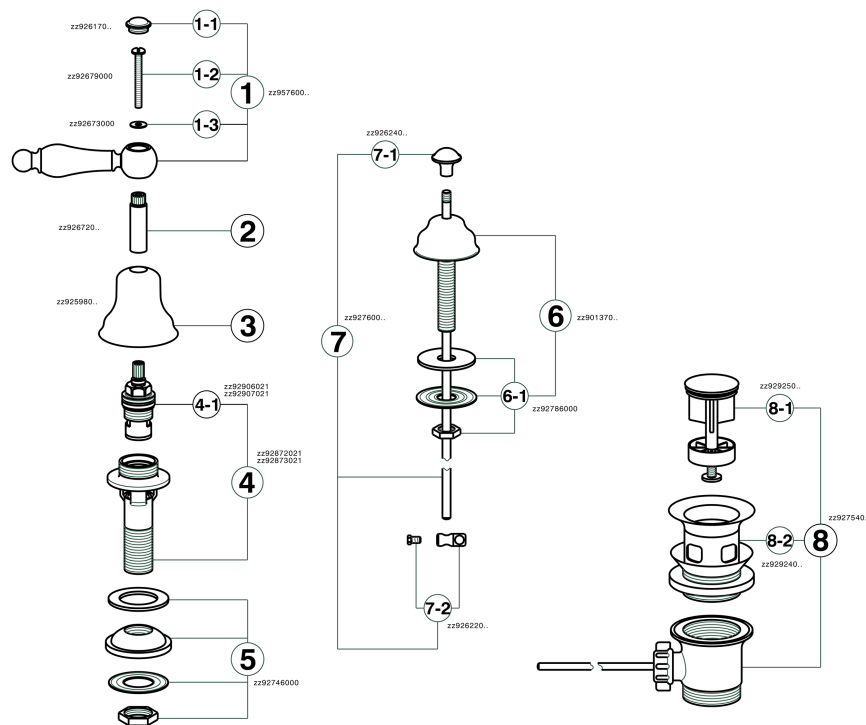

## Combinaciòn bidé 3 agujeros ARCANA TOSCANA\_TS001210

MODELO **TS001210**

Combinaciòn bidé 3 agujeros, con desagüe automático 1"1/4, sin caño

### ACABADOS DISPONIBLES

-  **21** 21 Cromo
-  **24** 24 Oro
-  **26** 26 Cobre Viejo
-  **27** 27 Bronce Viejo
-  **2A** 2A Niquel Satinado Cepillado
-  **74** 74 Cromo/Oro

### CARACTERÍSTICAS

## Combinaciòn bidé 3 agujeros ARCANA TOSCANA\_TS001210

TS001210

<https://es.cisal.it/combinacion-bide-3-agujeros-arcana-toscana-ts001210>

2026-05-03