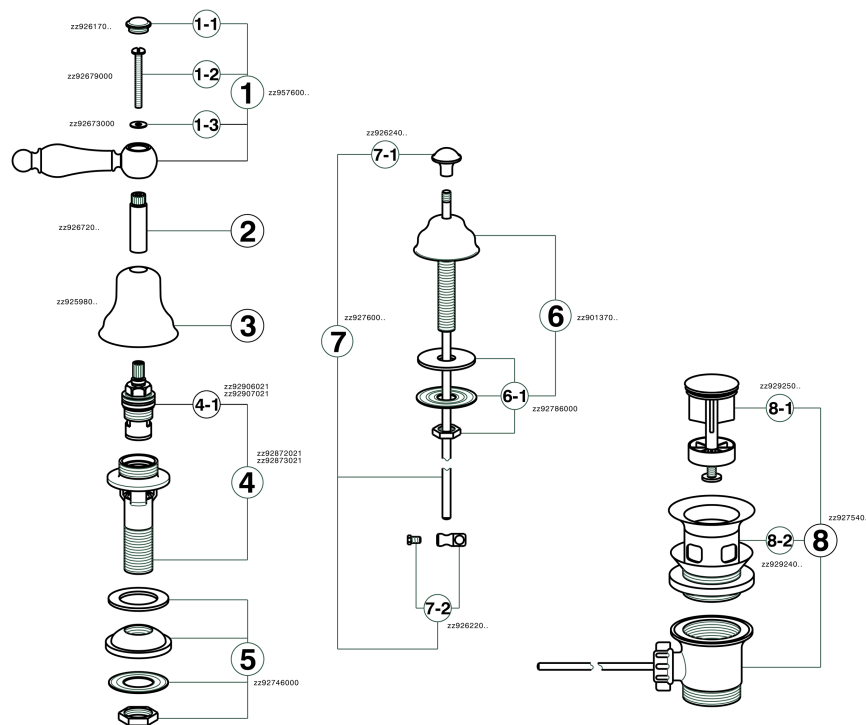

## Combinaciòn bidé 3 agujeros ARCANA TOSCANA\_TS001210

TS001210

<https://es.cisal.it/combinacion-bide-3-agujeros-arcana-toscana-ts001210>

2026-06-17