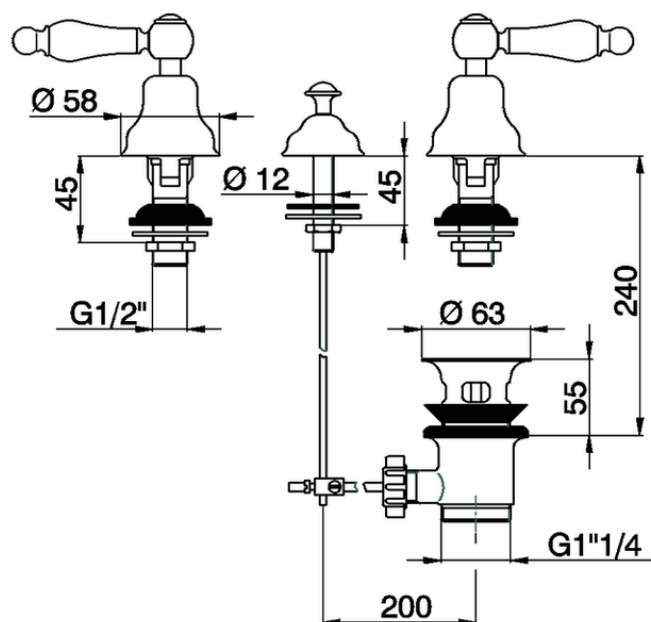

Combinaciòn bidé 3 agujeros ARCANA TOSCANA_TS001210

TS001210

<https://es.cisal.it/combinacion-bide-3-agujeros-arcana-toscana-ts001210>

2026-06-17