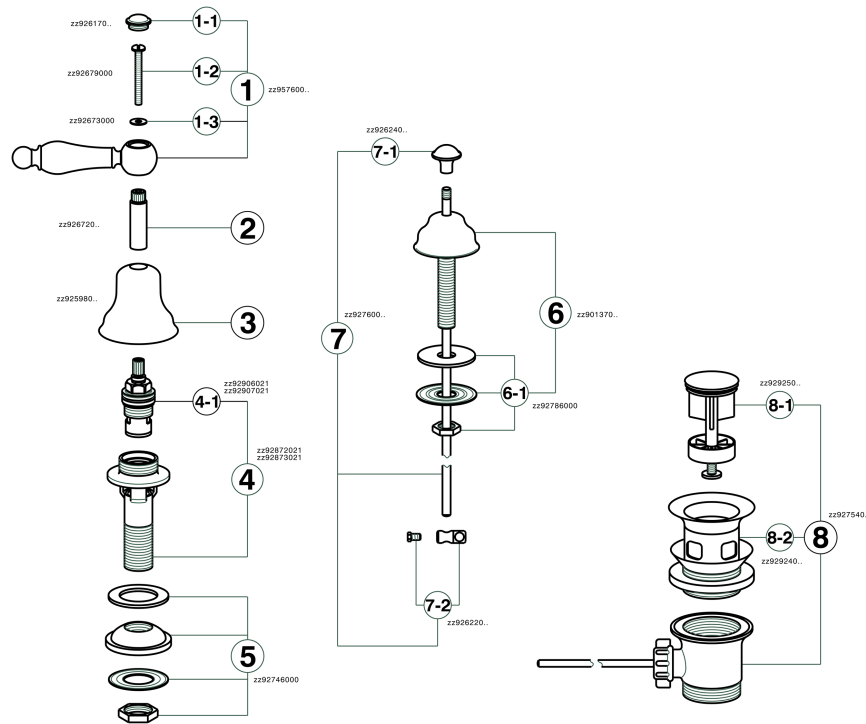

## Combinaciòn bidé 3 agujeros ARCANA TOSCANA\_TS001210

MODELO **TS001210**

Combinaciòn bidé 3 agujeros, con desagüe automático 1"1/4, sin caño

### ACABADOS DISPONIBLES

-  **21** 21 Cromo
-  **24** 24 Oro
-  **26** 26 Cobre Viejo
-  **27** 27 Bronce Viejo
-  **2A** 2A Niquel Satinado Cepillado
-  **74** 74 Cromo/Oro

### CARACTERÍSTICAS

## Combinaciòn bidé 3 agujeros ARCANA TOSCANA\_TS001210

TS001210

<https://es.cisal.it/combinacion-bide-3-agujeros-arcana-toscana-ts001210>

2026-06-17